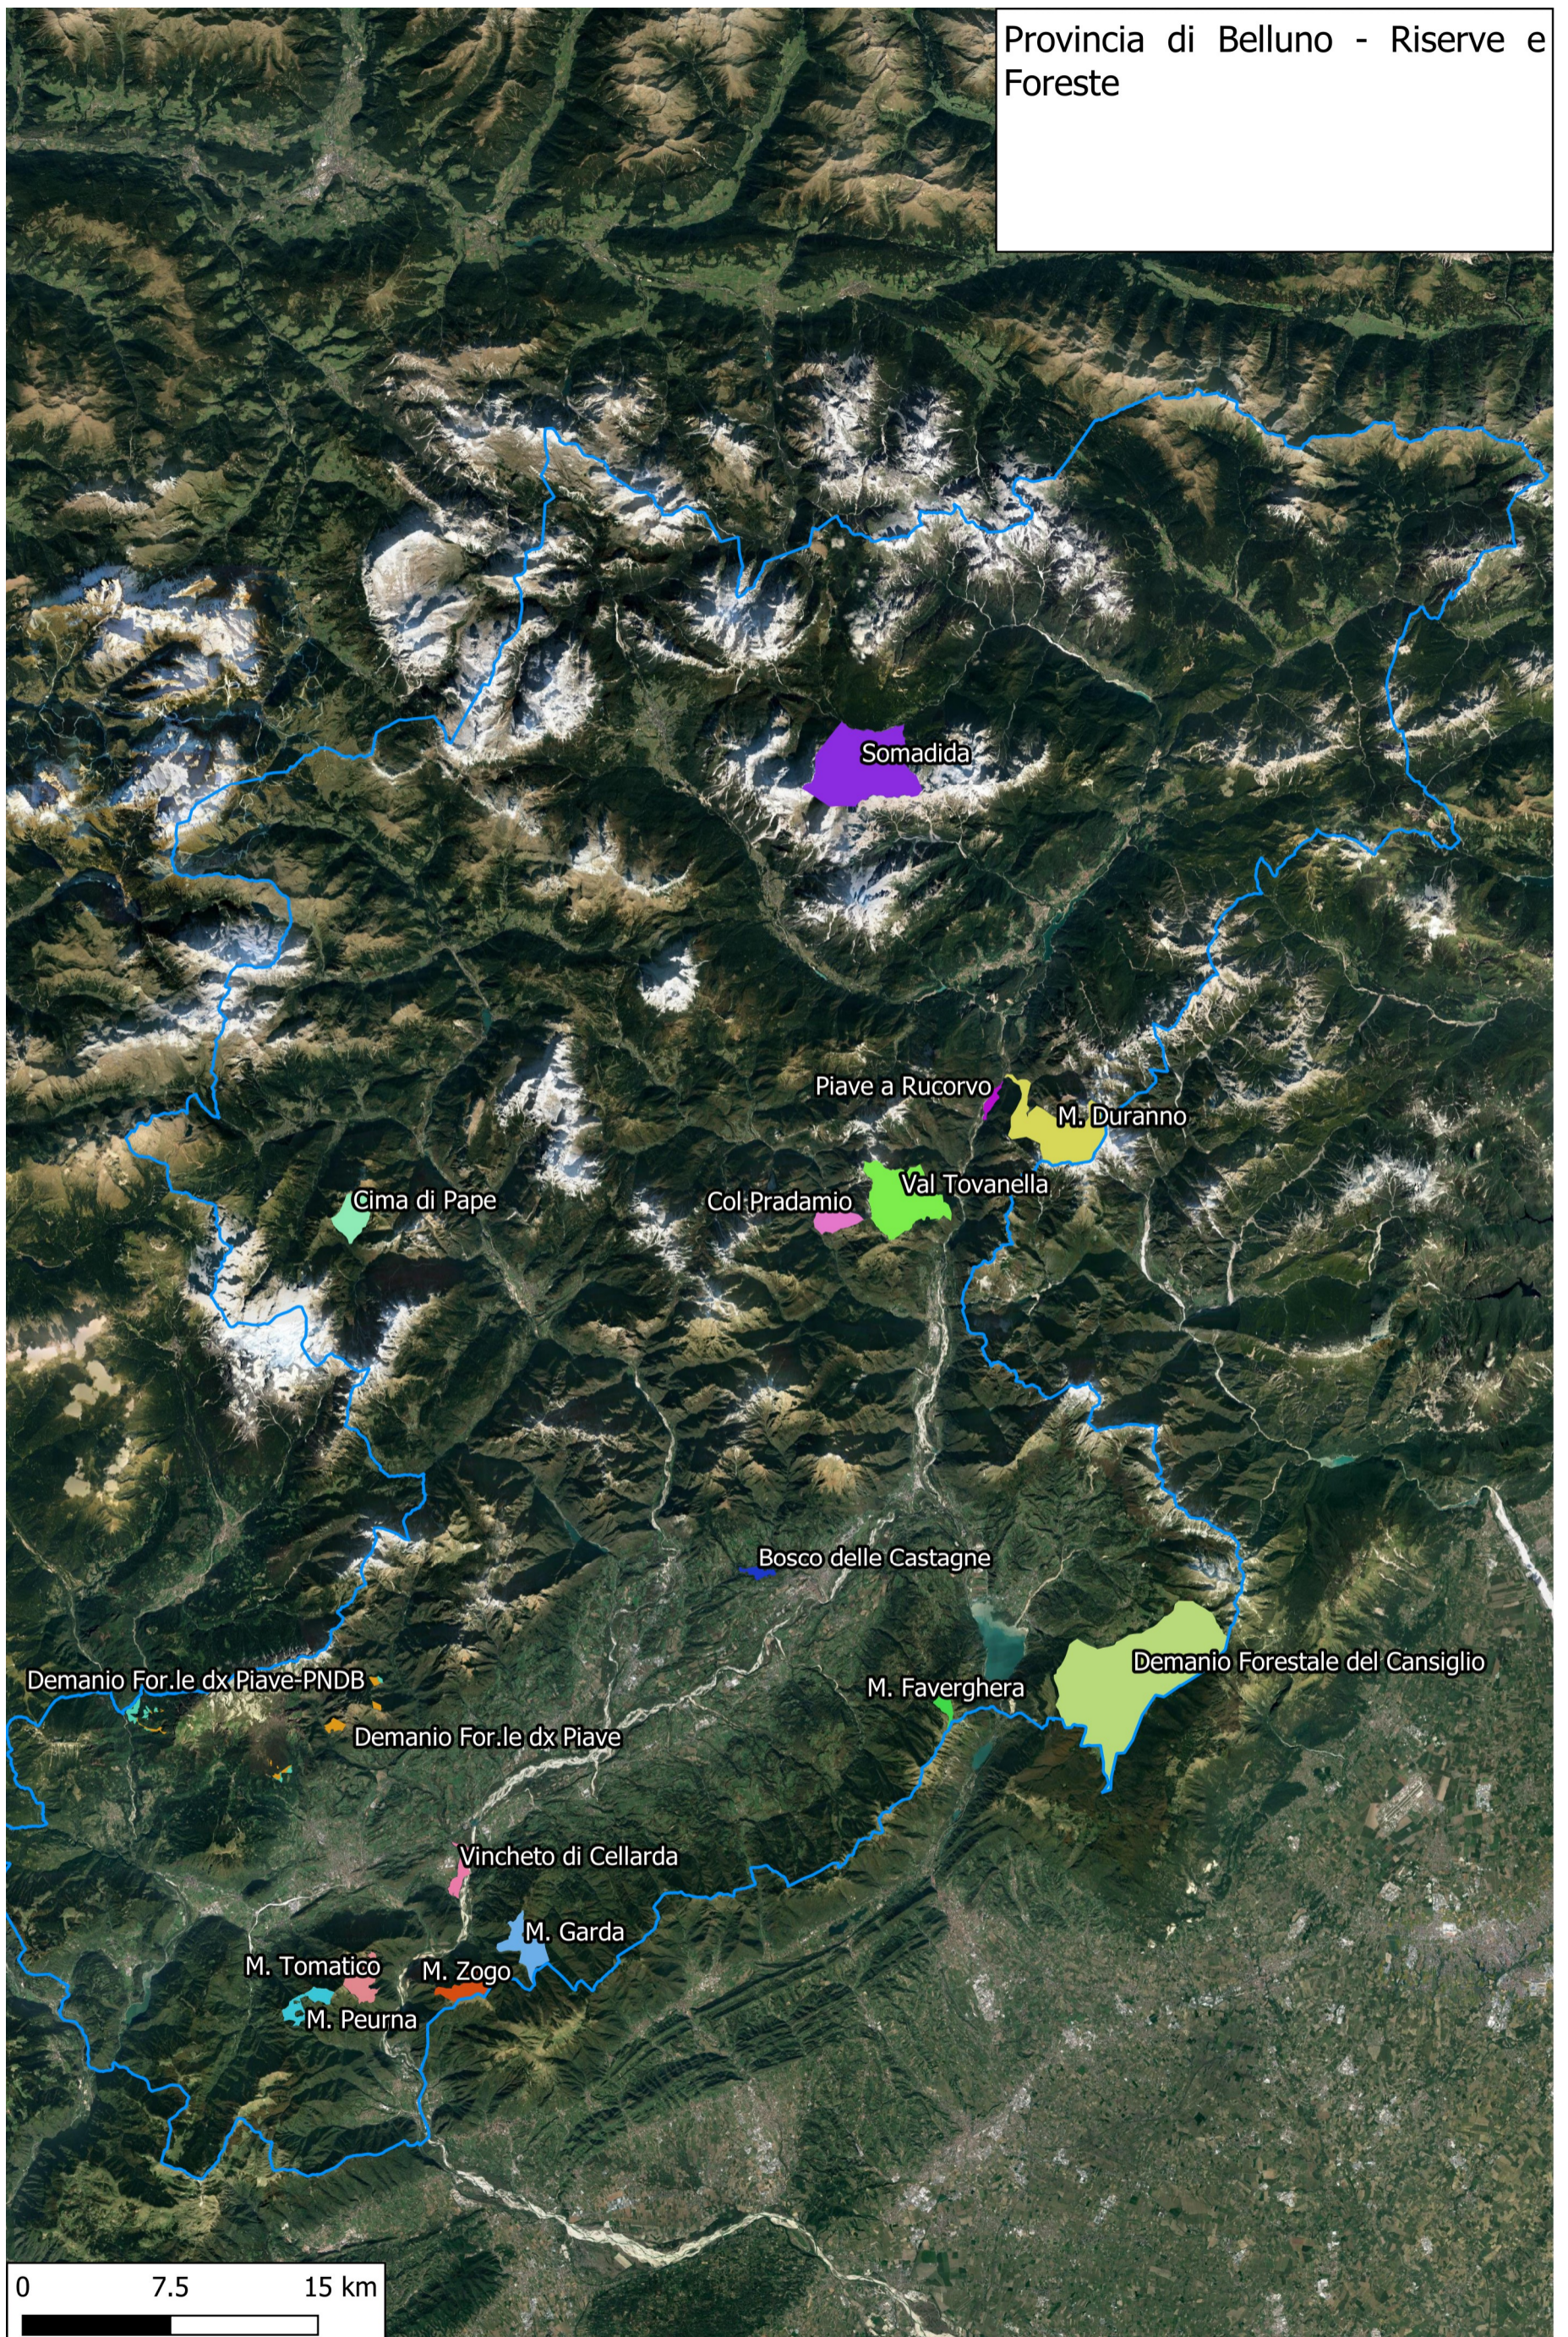

PIANO FAUNISTICO-VENATORIO REGIONALE 2022 - 2027

ALLEGATO C

Appendice 2C - Parchi, riserve, foreste, valichi

Parco Naturale Regionale delle Dolomiti d'Ampezzo

Parco Nazionale delle Dolomiti Bellunesi

Provincia di Belluno - Riserve e Foreste

Provincia di Treviso - Parchi

Parco Naturale del Fiume Sile

Provincia di Treviso - Valico

Provincia di Vicenza - Riserve e Foreste

Foresta di Giazza

Provincia di Verona - Parchi
Parco Regionale della Lessinia

Provincia di Verona - Foreste

0 10 20 km

Parco Regionale del Fiume Sile

Parco Regionale dei Colli Euganei

Parco Naturale del Fiume Sile

0 7.5 15 km

Provincia di Venezia - Riserve e Foreste

PARCO LEMENE-REGHENA

Riserva Naturale Integrale Bosco Nordio

0 7.5 15 km

Provincia di Rovigo - Parchi, Riserve e Foreste

Parco Regionale Veneto del Delta del Po