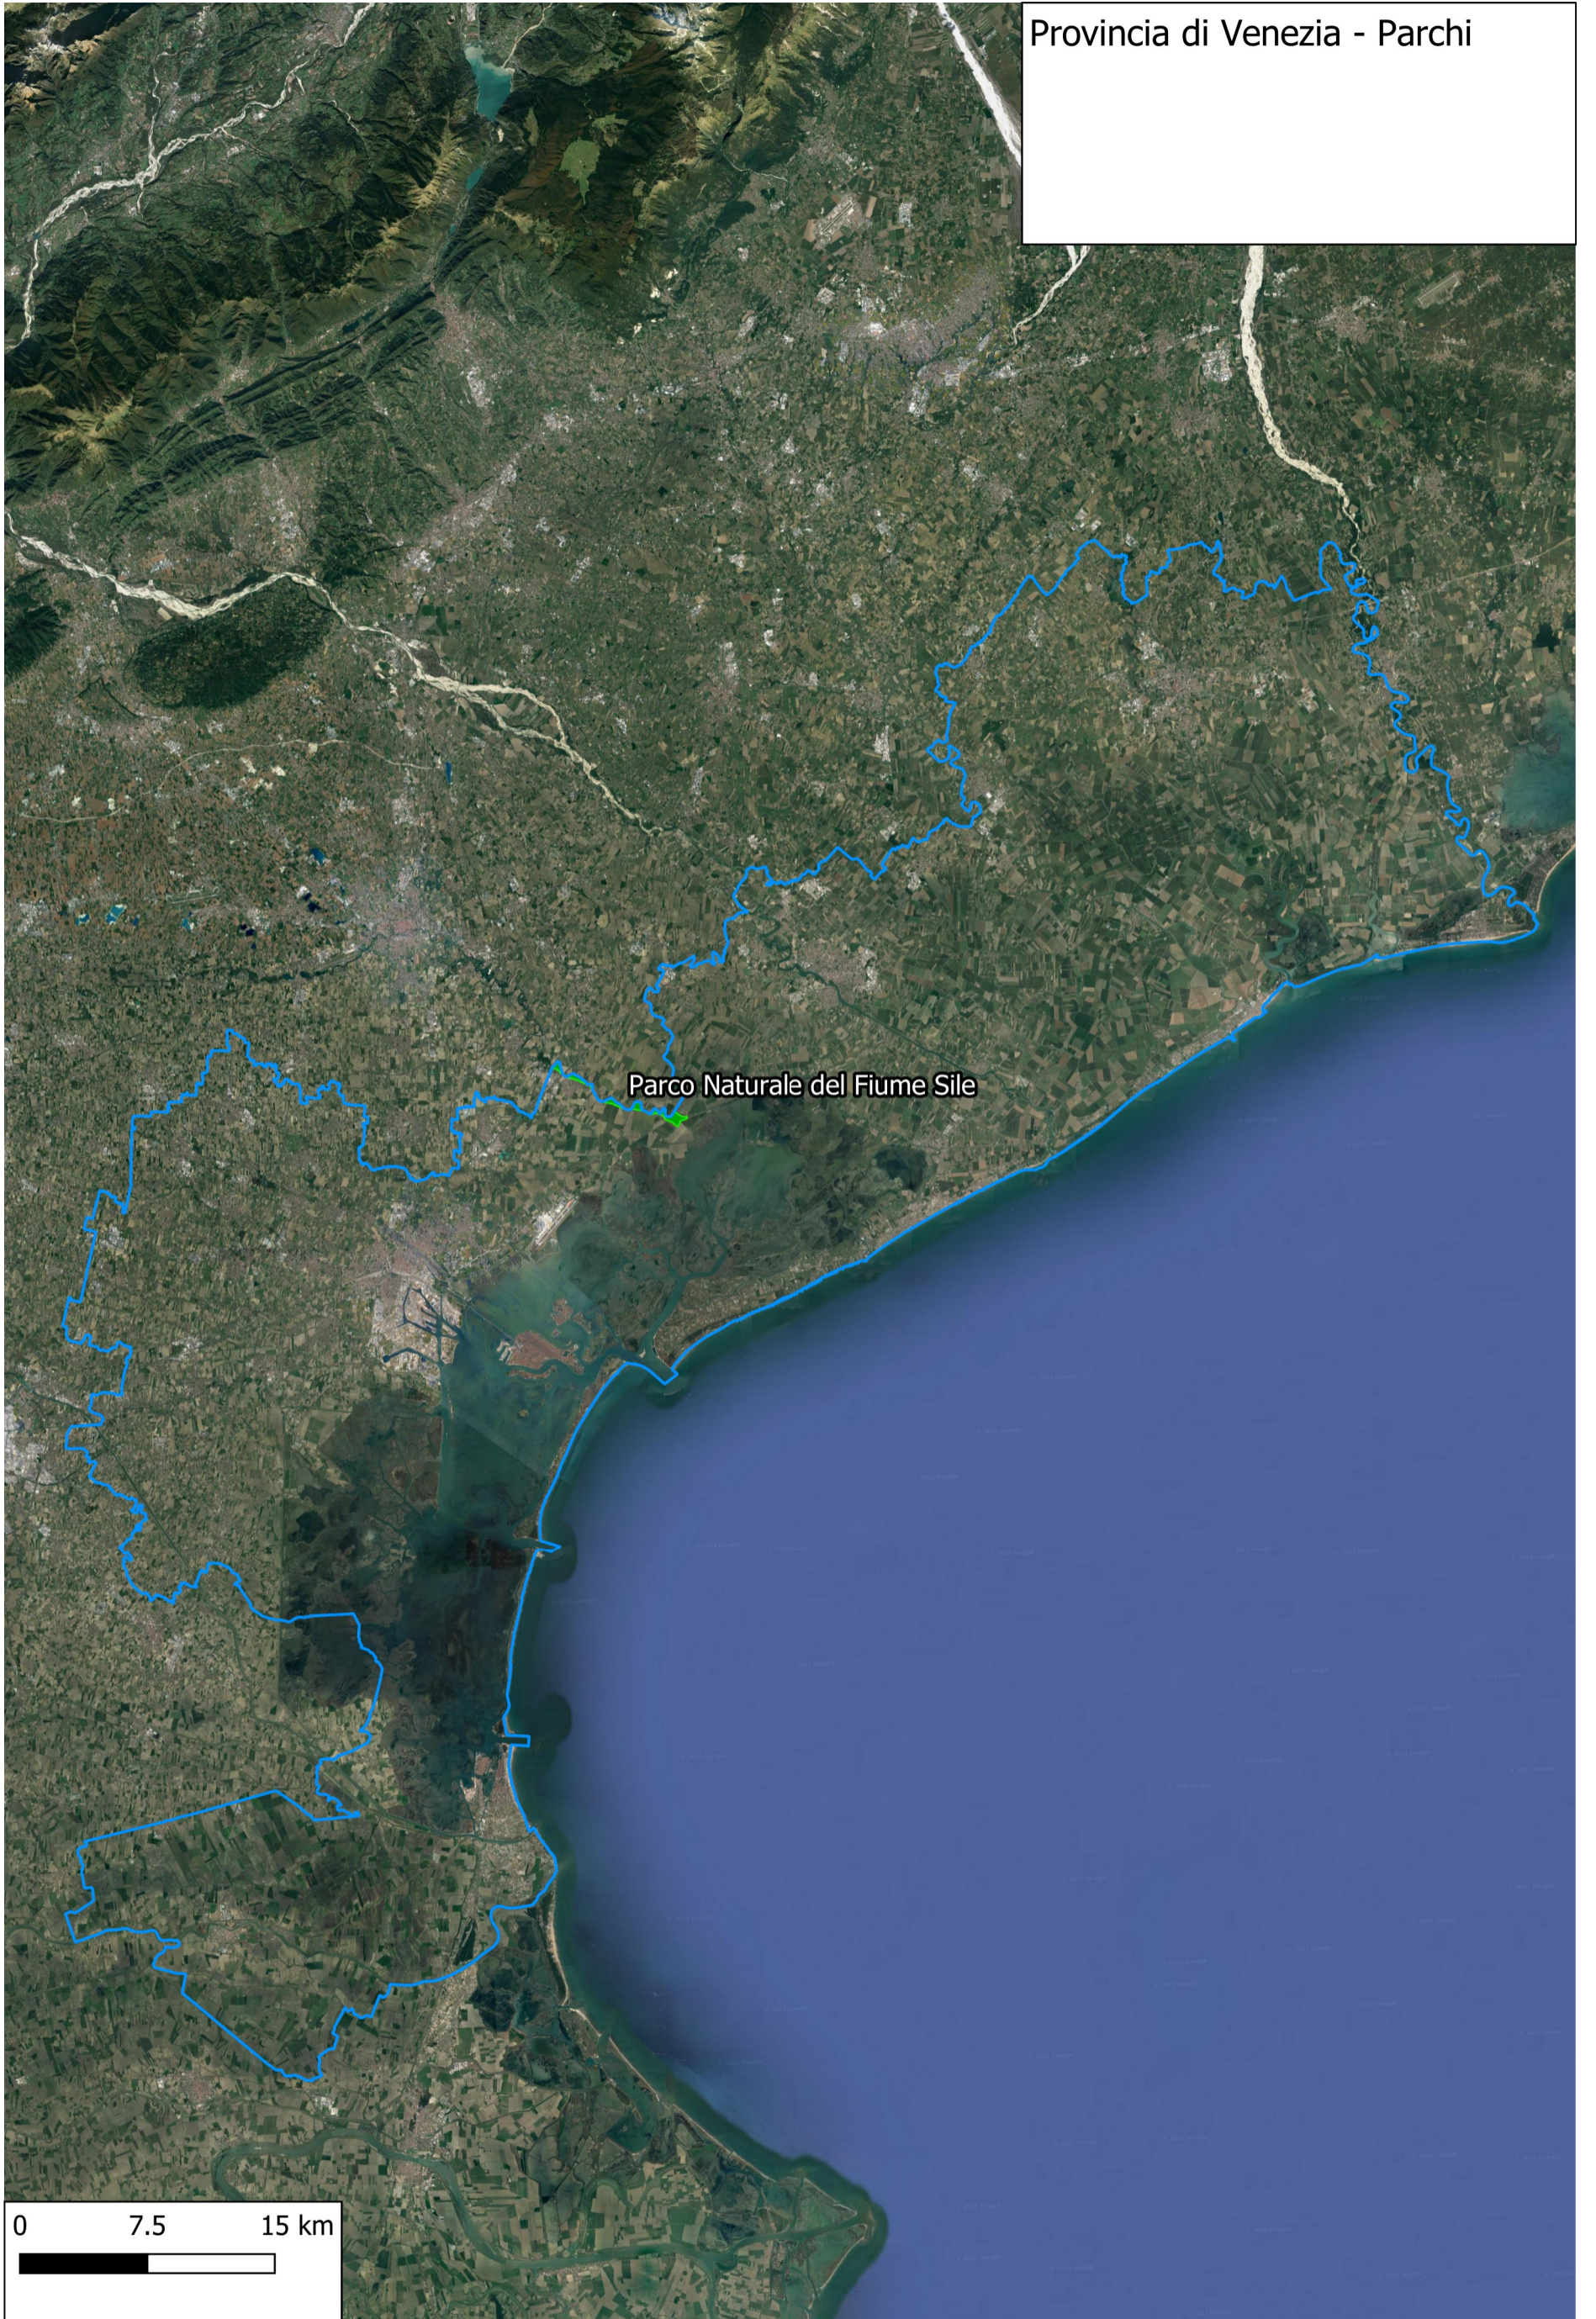

Provincia di Treviso - Parchi

Parco Naturale del Fiume Sile

Provincia di Treviso - Valico

Provincia di Vicenza - Riserve e Foreste

Foresta di Giazza

Provincia di Verona - Parchi
Parco Regionale della Lessinia

Provincia di Verona - Foreste

0 10 20 km

Parco Regionale del Fiume Sile

Parco Regionale dei Colli Euganei

Parco Naturale del Fiume Sile

0 7.5 15 km

Provincia di Venezia - Riserve e Foreste

PARCO LEMENE-REGHENA

Riserva Naturale Integrale Bosco Nordio

0 7.5 15 km

Provincia di Rovigo - Parchi, Riserve e Foreste

Parco Regionale Veneto del Delta del Po