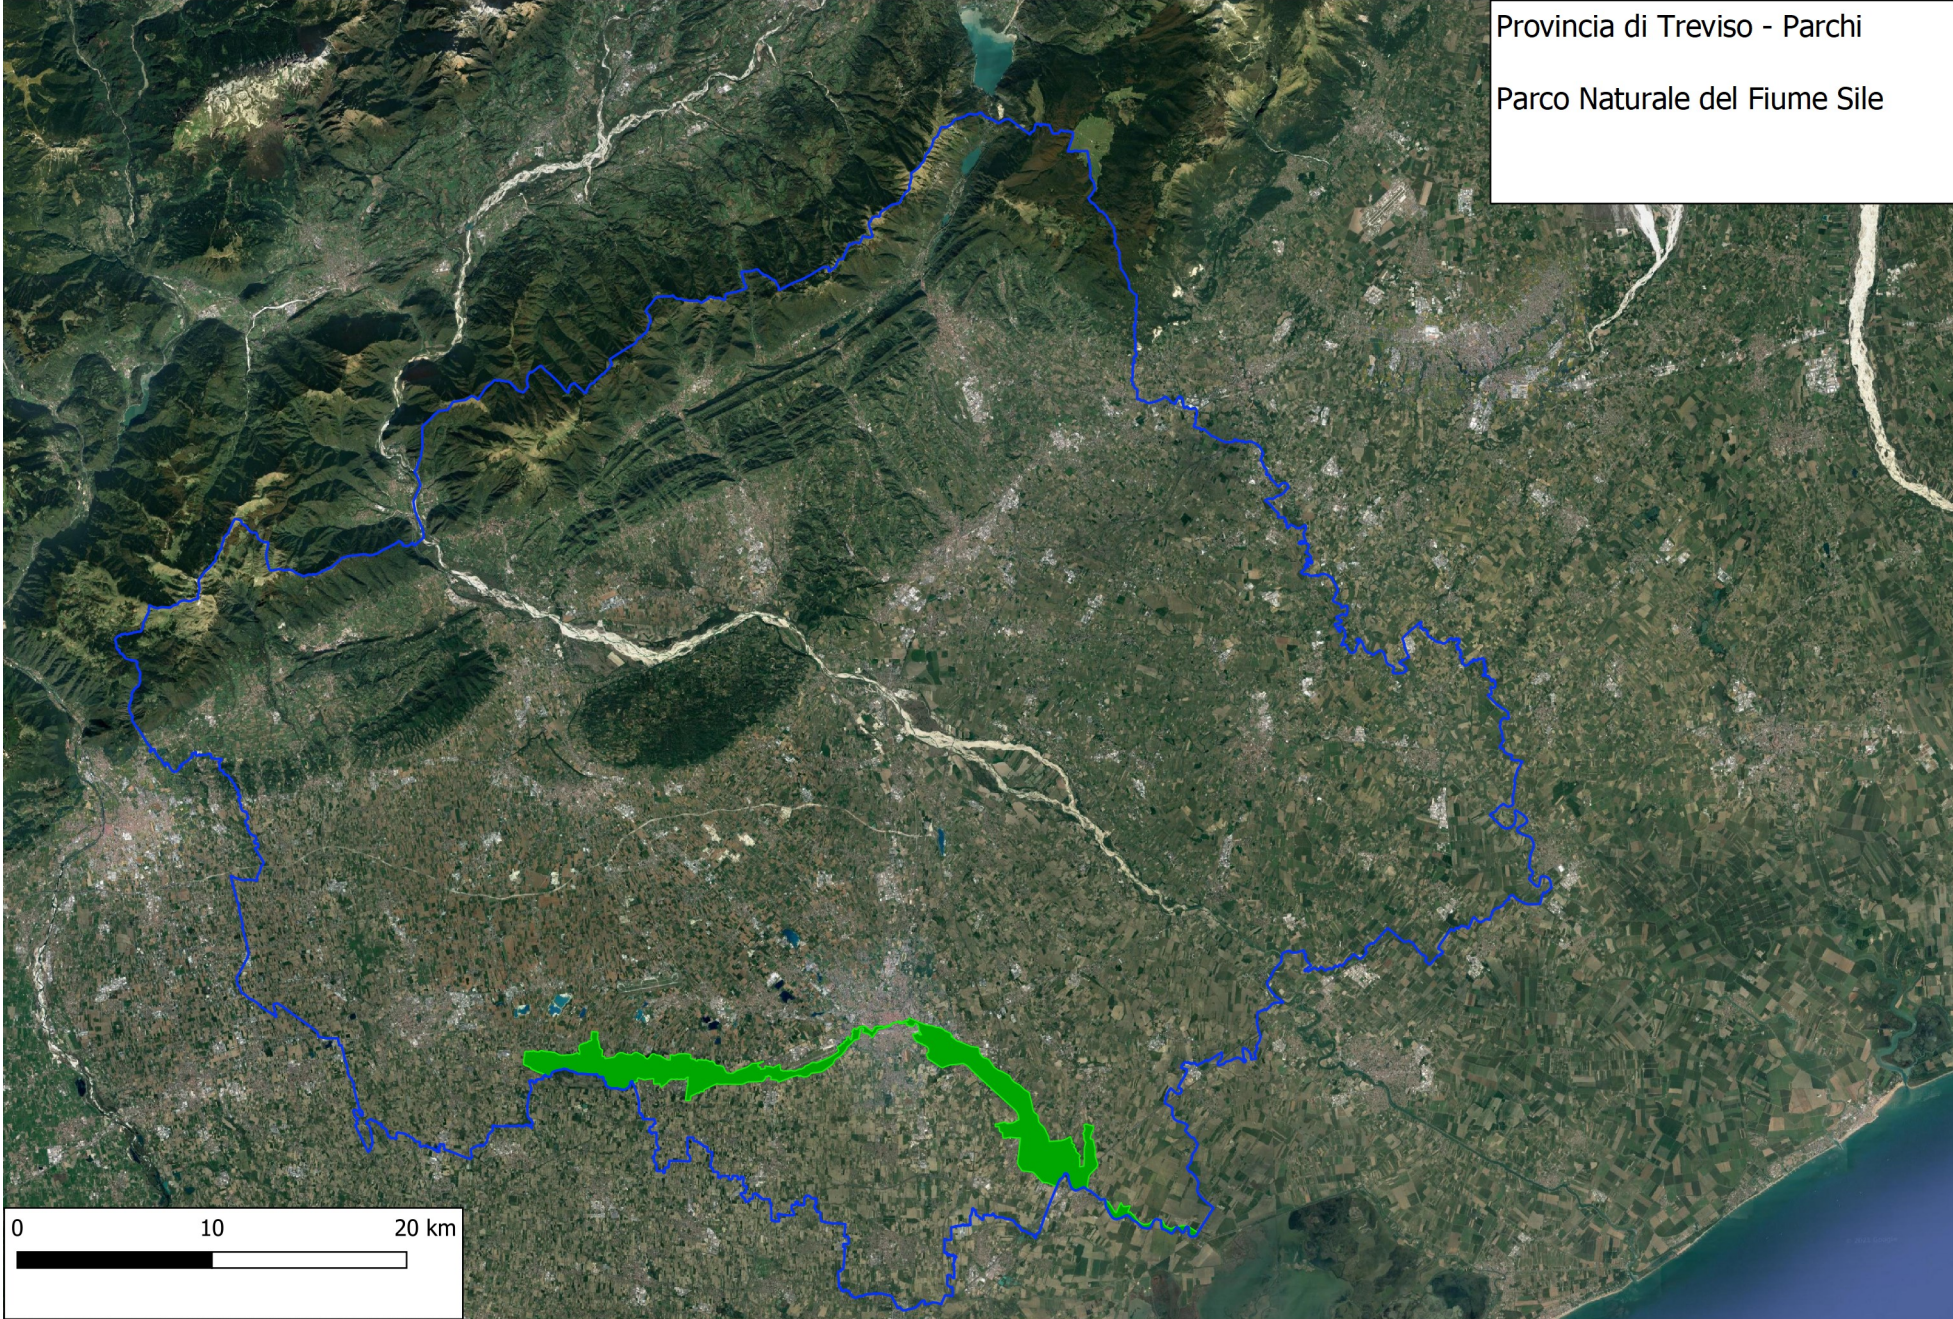

PIANO FAUNISTICO-VENATORIO REGIONALE 2022 - 2027

ALLEGATO C

Appendice 2C - Parchi, riserve, foreste, valichi

Parco Naturale Regionale delle Dolomiti d'Ampezzo

Parco Nazionale delle Dolomiti Bellunesi

Provincia di Belluno - Riserve e Foreste

Provincia di Treviso - Parchi

Parco Naturale del Fiume Sile

Provincia di Treviso - Valico

Provincia di Vicenza - Riserve e Foreste

Foresta di Giazza

Provincia di Verona - Parchi
Parco Regionale della Lessinia

Provincia di Verona - Foreste

0 10 20 km

Parco Regionale del Fiume Sile

Parco Regionale dei Colli Euganei

Parco Naturale del Fiume Sile

0 7.5 15 km

Provincia di Venezia - Riserve e Foreste

PARCO LEMENE-REGHENA

Riserva Naturale Integrale Bosco Nordio

0 7.5 15 km

Provincia di Rovigo - Parchi, Riserve e Foreste

Parco Regionale Veneto del Delta del Po