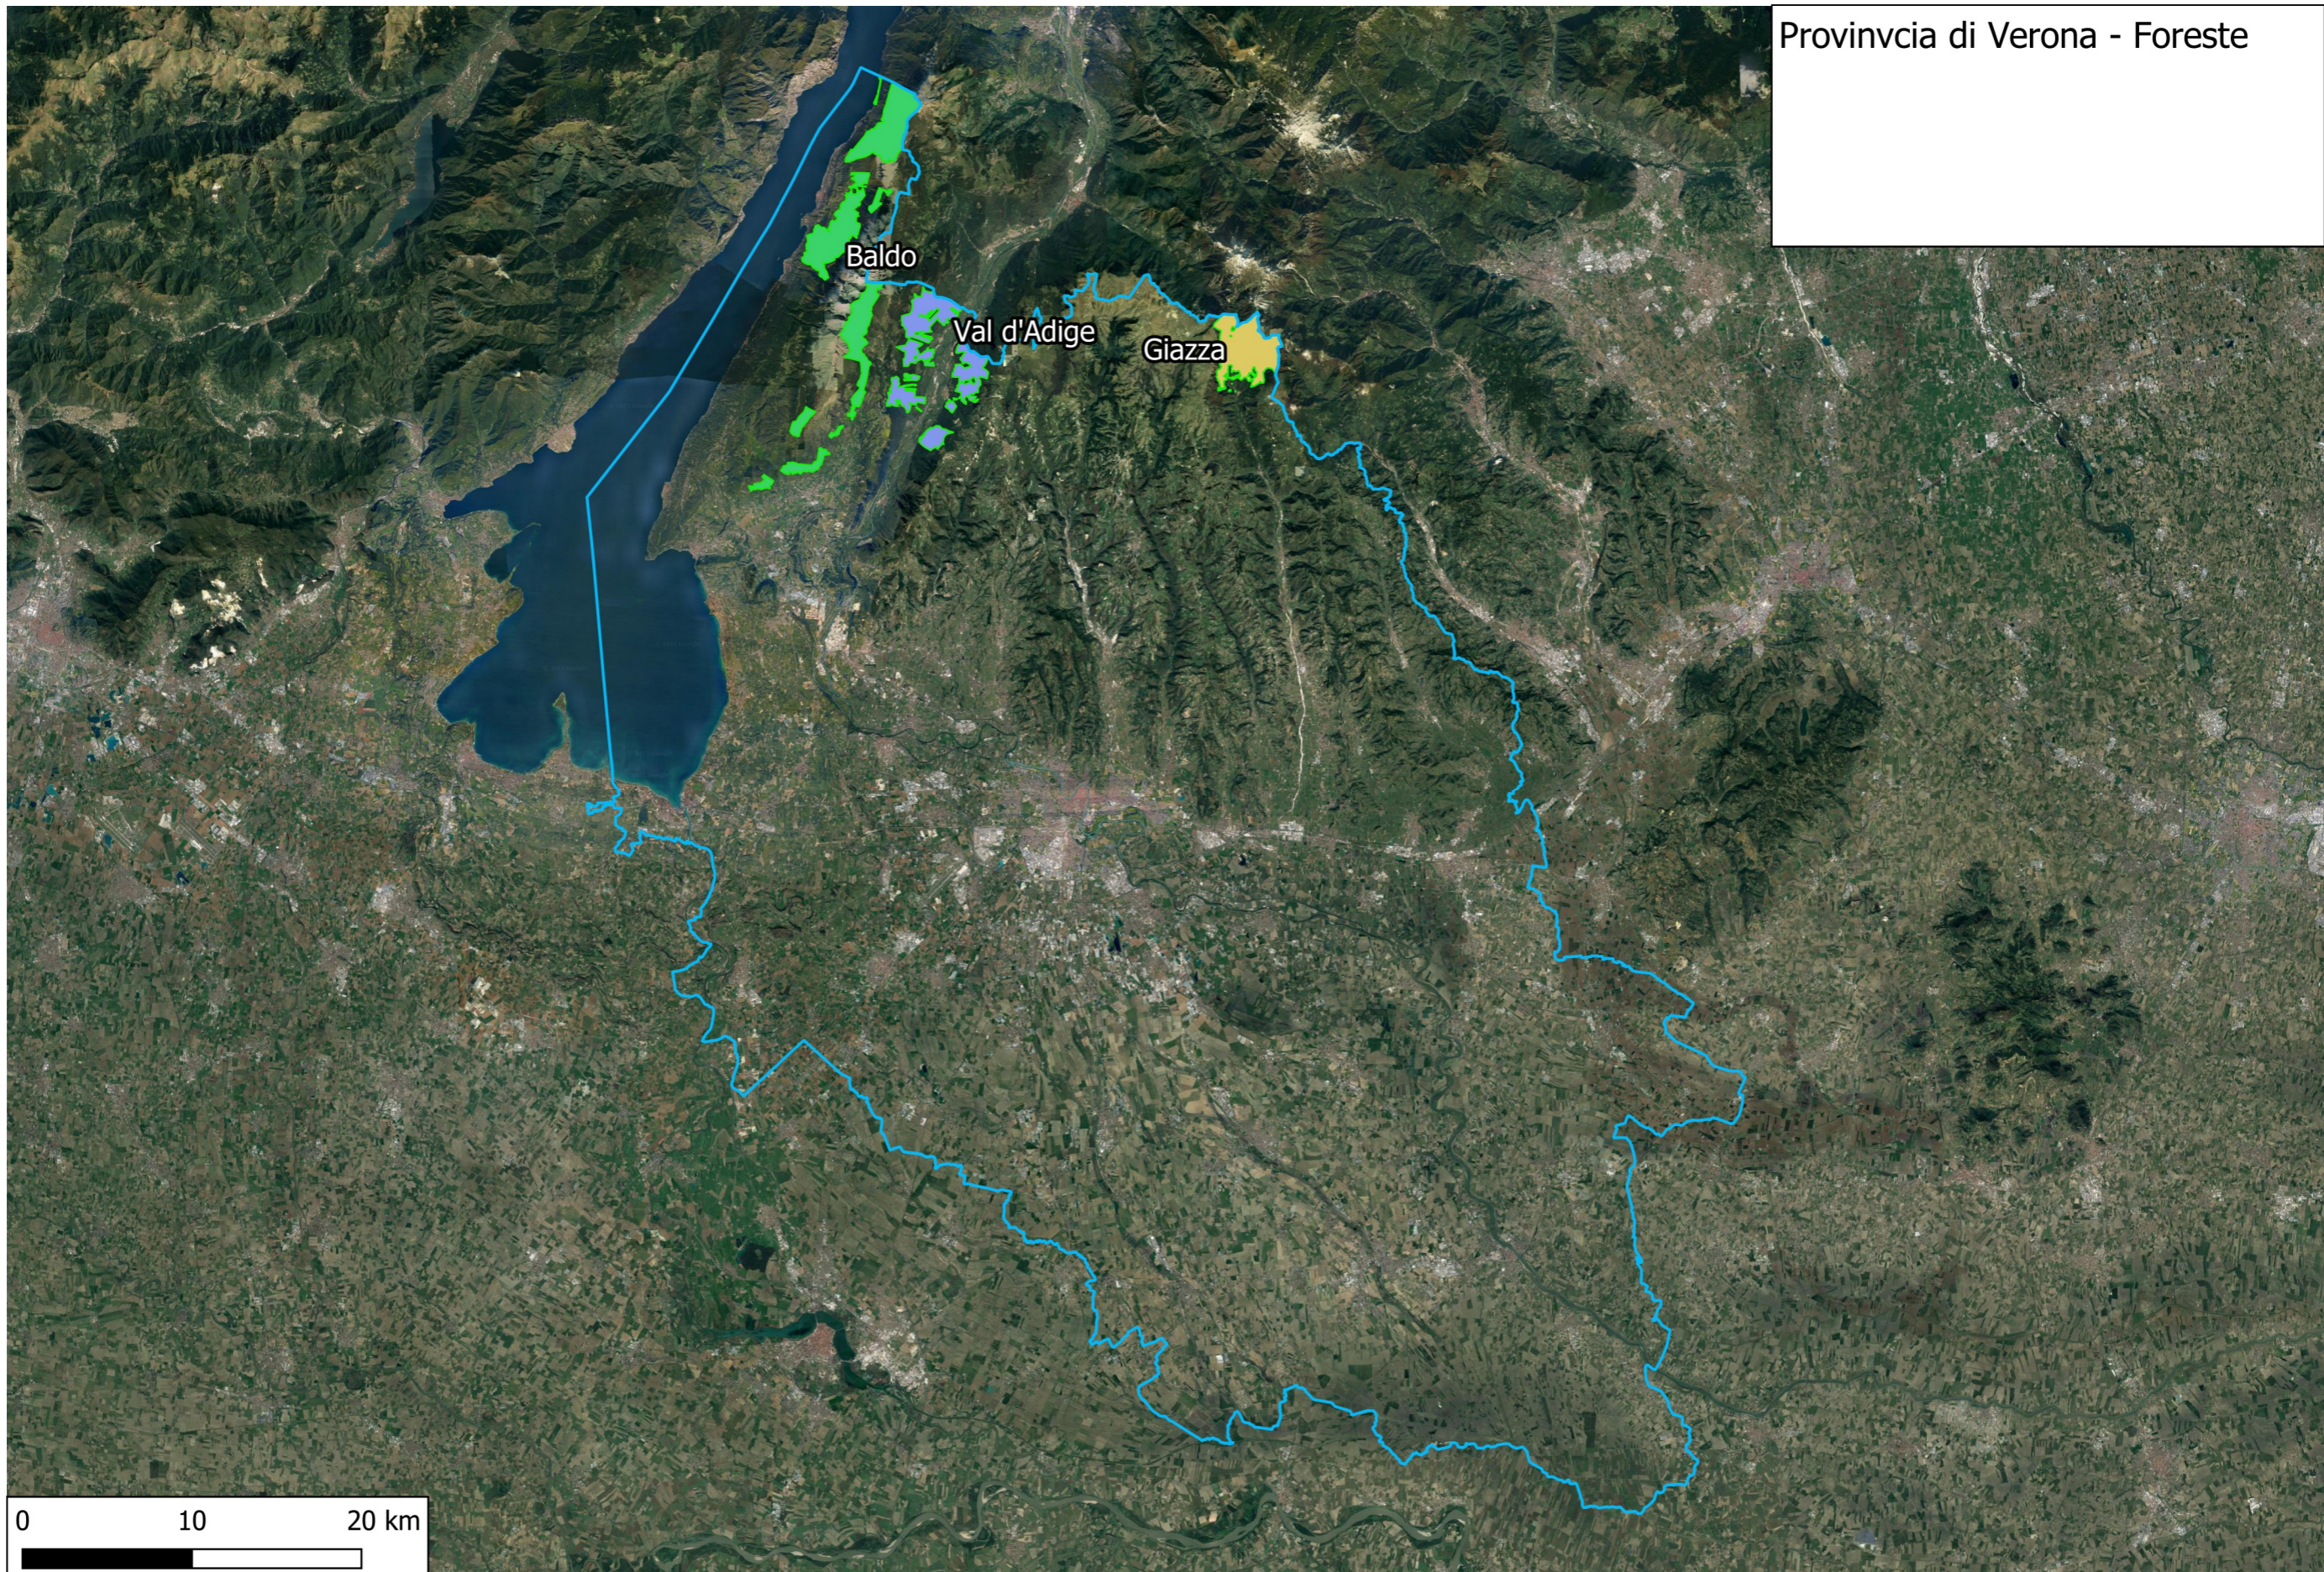

PIANO FAUNISTICO-VENATORIO REGIONALE 2022 - 2027

ALLEGATO C

Appendice 2C - Parchi, riserve, foreste, valichi

Parco Naturale Regionale delle Dolomiti d'Ampezzo

Parco Nazionale delle Dolomiti Bellunesi

Provincia di Belluno - Riserve e Foreste

Provincia di Treviso - Parchi

Parco Naturale del Fiume Sile

Provincia di Treviso - Valico

Provincia di Vicenza - Riserve e Foreste

Foresta di Giazza

Provincia di Verona - Parchi
Parco Regionale della Lessinia

Provincia di Verona - Foreste

0 10 20 km

Parco Regionale del Fiume Sile

Parco Regionale dei Colli Euganei

Parco Naturale del Fiume Sile

0 7.5 15 km

Provincia di Venezia - Riserve e Foreste

PARCO LEMENE-REGHENA

Riserva Naturale Integrale Bosco Nordio

0 7.5 15 km

Provincia di Rovigo - Parchi, Riserve e Foreste

Parco Regionale Veneto del Delta del Po