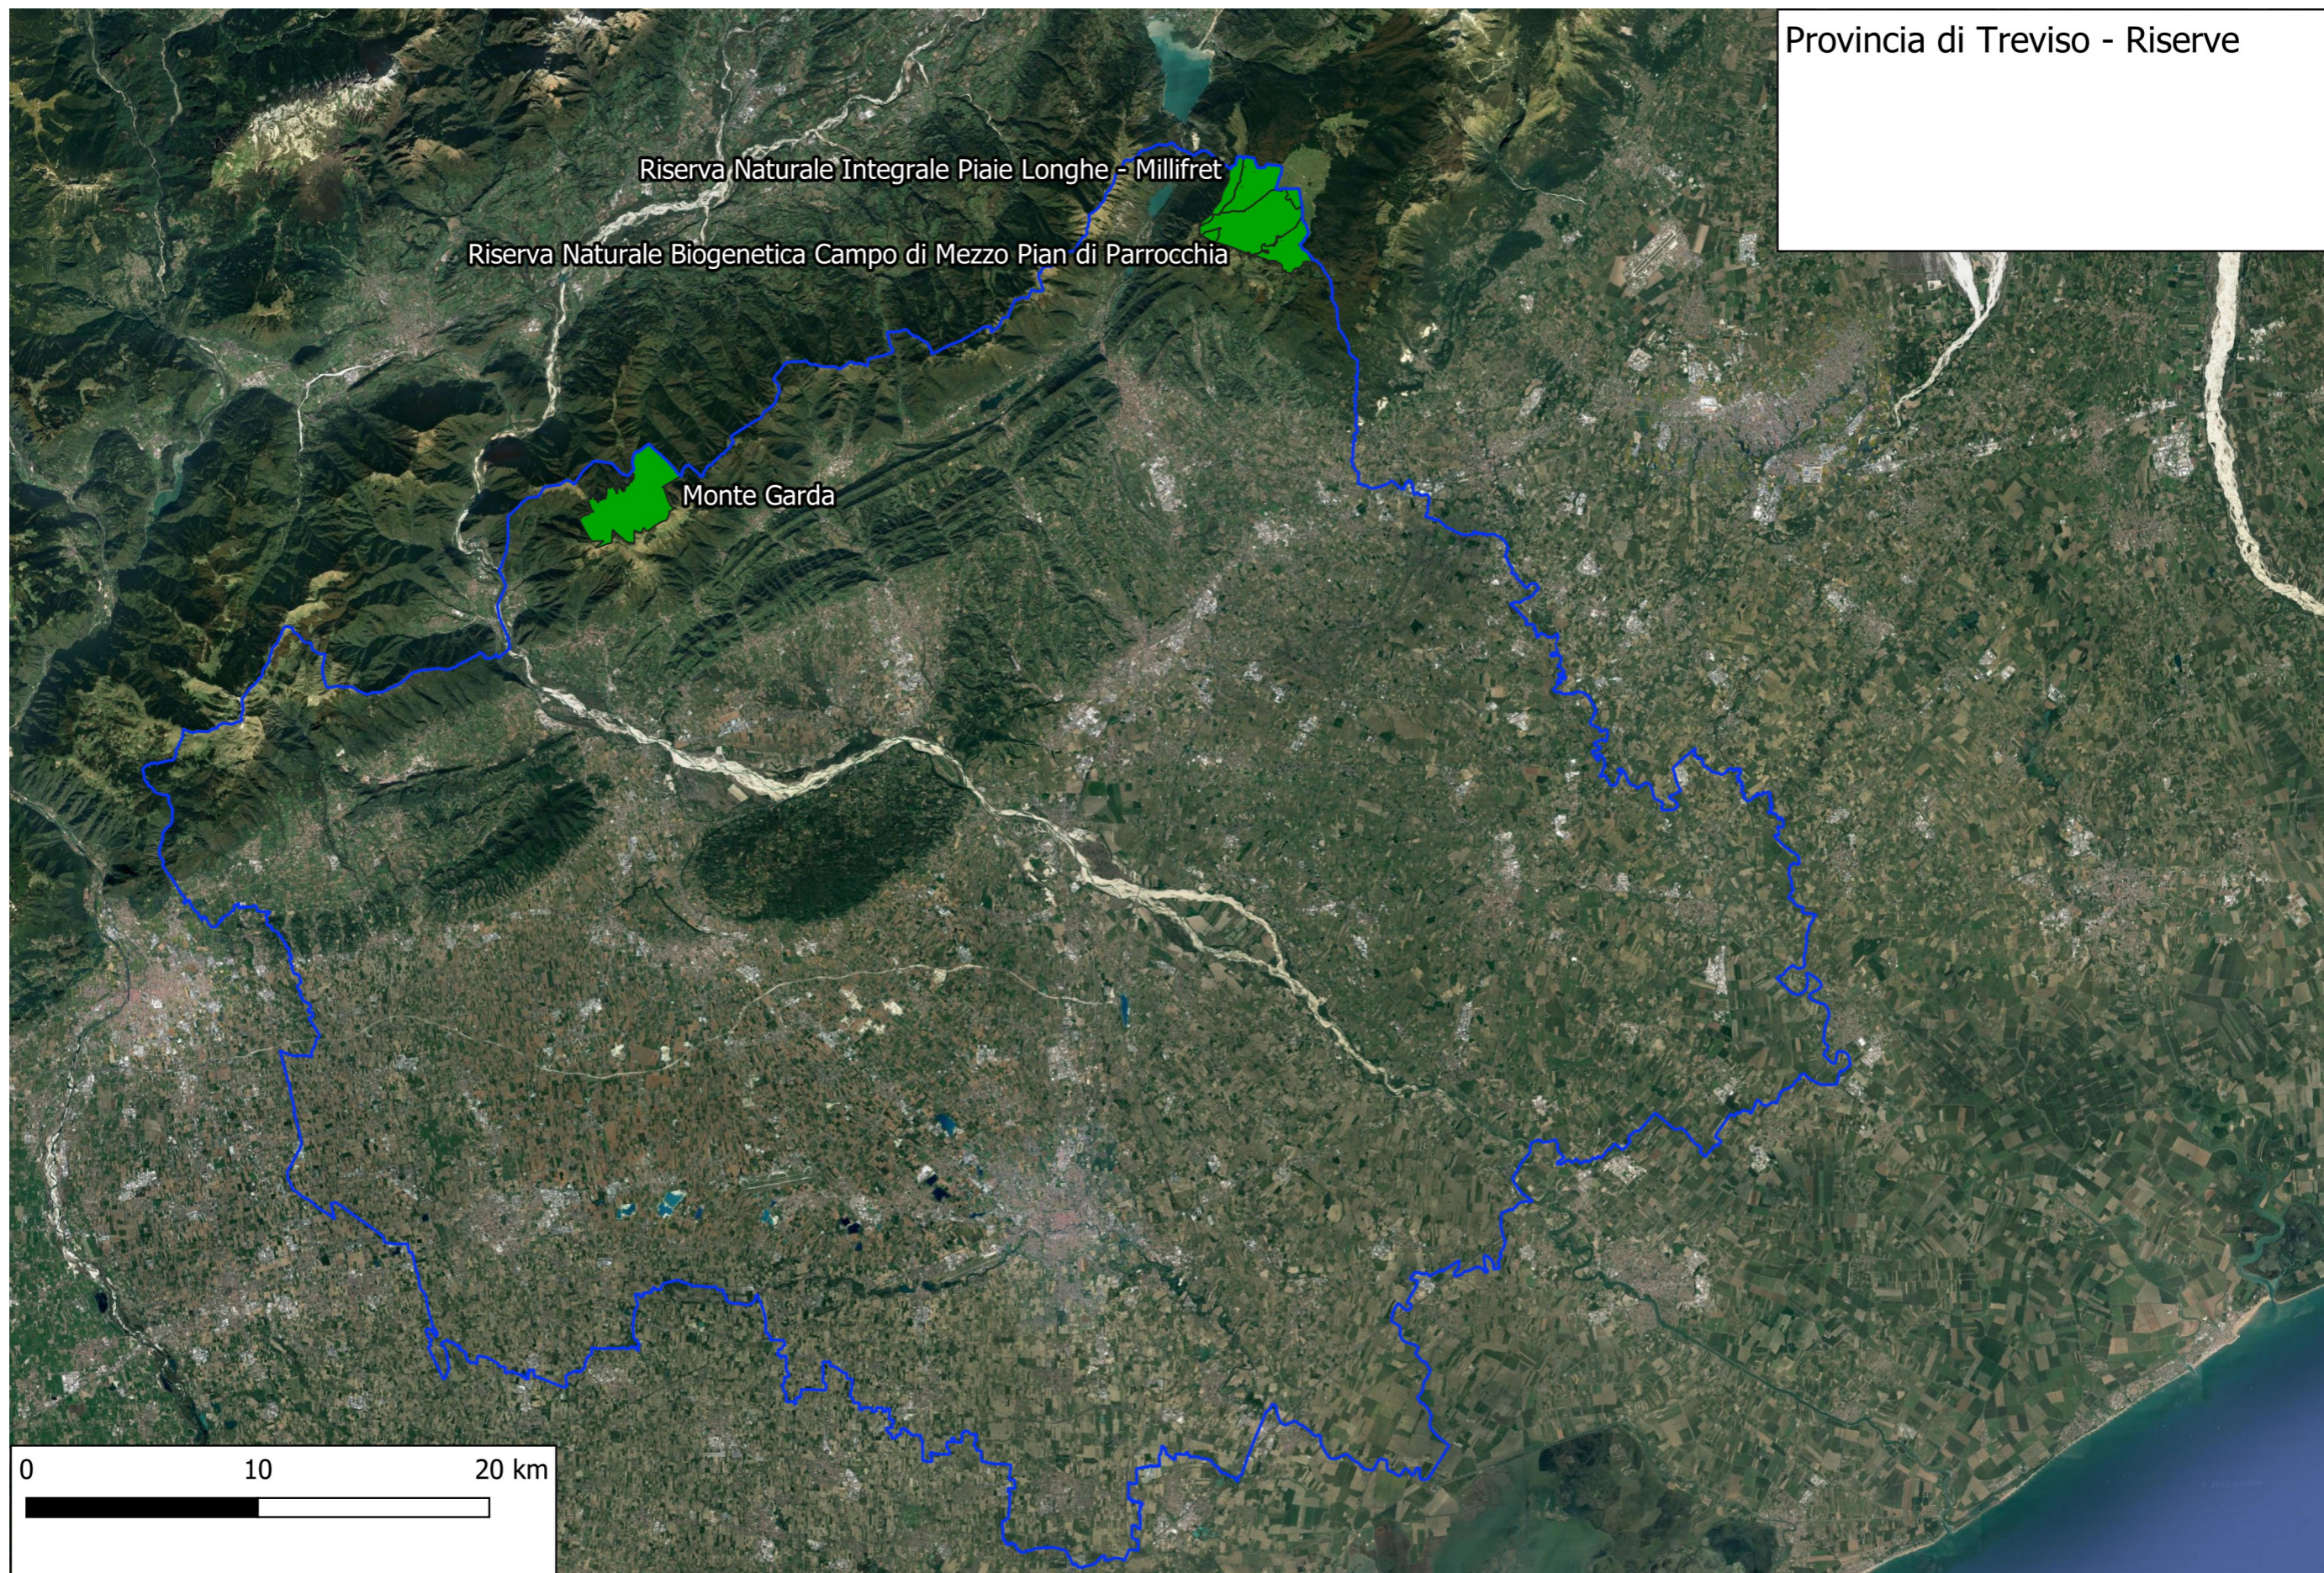

PIANO FAUNISTICO-VENATORIO REGIONALE 2022 - 2027

ALLEGATO C

Appendice 2C - Parchi, riserve, foreste, valichi

Parco Naturale Regionale delle Dolomiti d'Ampezzo

Parco Nazionale delle Dolomiti Bellunesi

Provincia di Belluno - Riserve e Foreste

Provincia di Treviso - Parchi

Parco Naturale del Fiume Sile

Provincia di Treviso - Valico

Provincia di Vicenza - Riserve e Foreste

Foresta di Giazza

Provincia di Verona - Parchi
Parco Regionale della Lessinia

Provincia di Verona - Foreste

0 10 20 km

Parco Regionale del Fiume Sile

Parco Regionale dei Colli Euganei

Parco Naturale del Fiume Sile

0 7.5 15 km

Provincia di Venezia - Riserve e Foreste

PARCO LEMENE-REGHENA

Riserva Naturale Integrale Bosco Nordio

0 7.5 15 km

Provincia di Rovigo - Parchi, Riserve e Foreste

Parco Regionale Veneto del Delta del Po