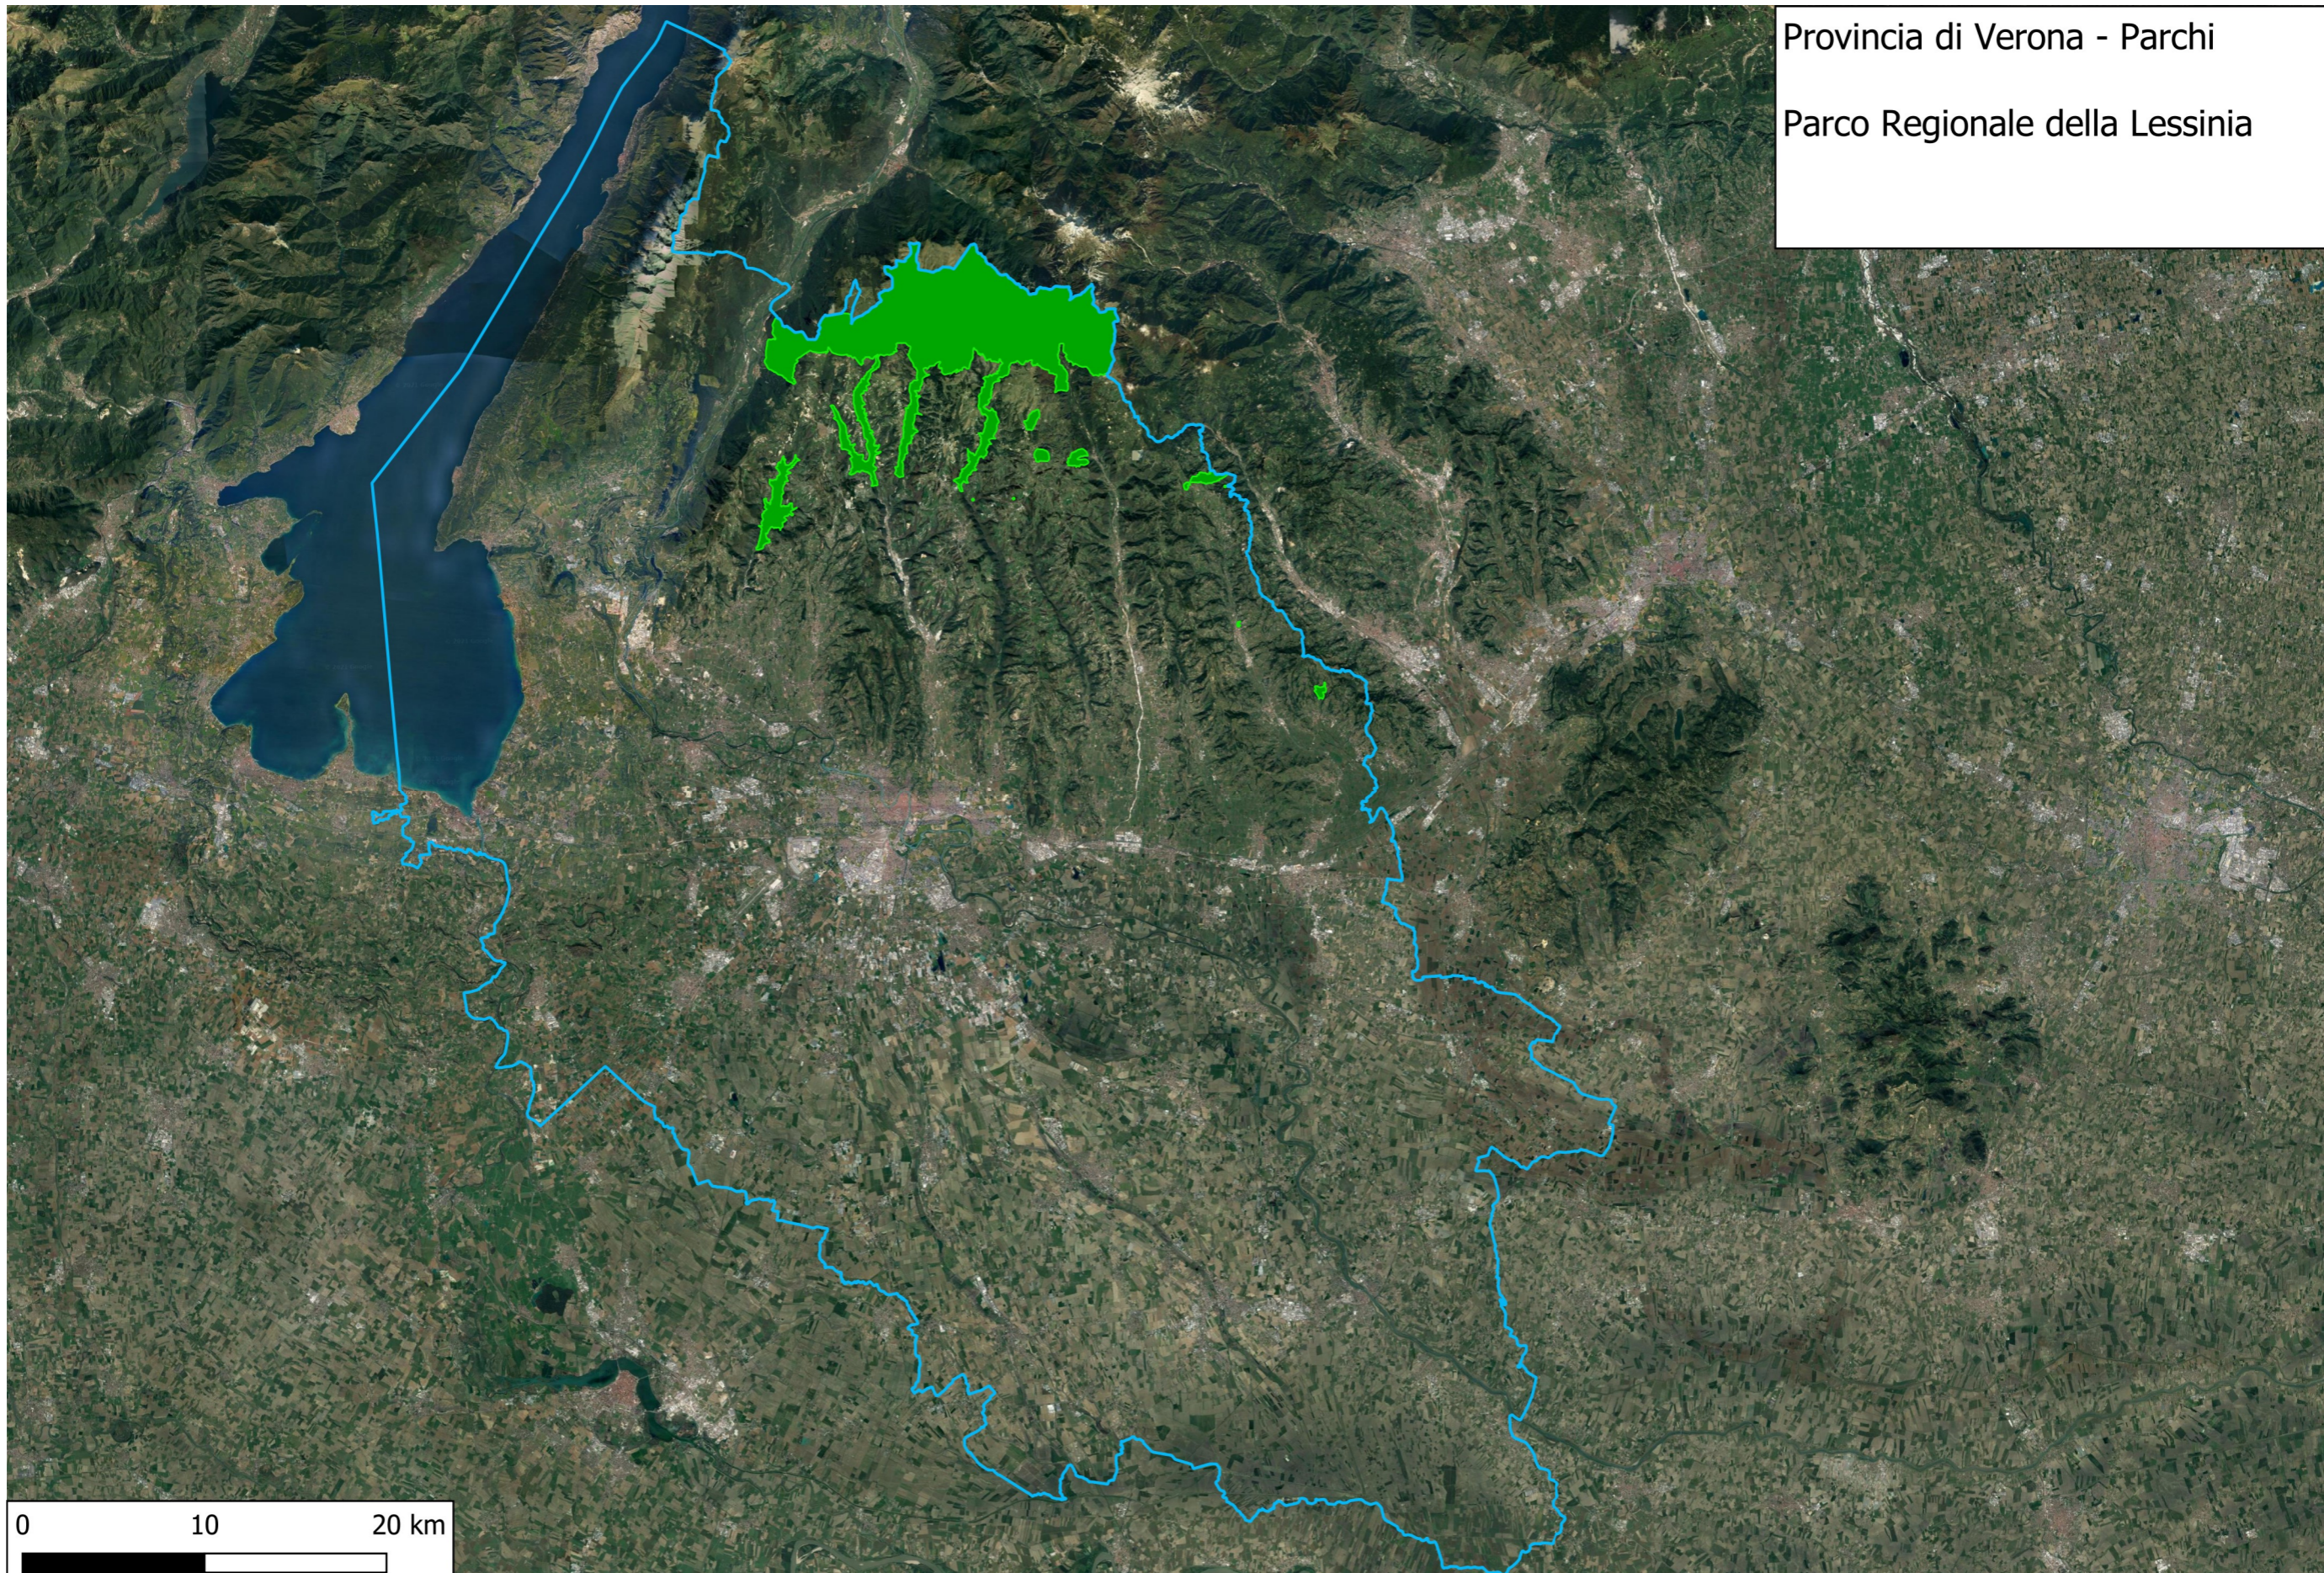

PIANO FAUNISTICO-VENATORIO REGIONALE 2022 - 2027

ALLEGATO C

Appendice 2C - Parchi, riserve, foreste, valichi

Parco Naturale Regionale delle Dolomiti d'Ampezzo

Parco Nazionale delle Dolomiti Bellunesi

Provincia di Belluno - Riserve e Foreste

Provincia di Treviso - Parchi

Parco Naturale del Fiume Sile

Provincia di Treviso - Valico

Provincia di Vicenza - Riserve e Foreste

Foresta di Giazza

Provincia di Verona - Parchi
Parco Regionale della Lessinia

Provincia di Verona - Foreste

0 10 20 km

Parco Regionale del Fiume Sile

Parco Regionale dei Colli Euganei

Parco Naturale del Fiume Sile

0 7.5 15 km

Provincia di Venezia - Riserve e Foreste

PARCO LEMENE-REGHENA

Riserva Naturale Integrale Bosco Nordio

0 7.5 15 km

Provincia di Rovigo - Parchi, Riserve e Foreste

Parco Regionale Veneto del Delta del Po