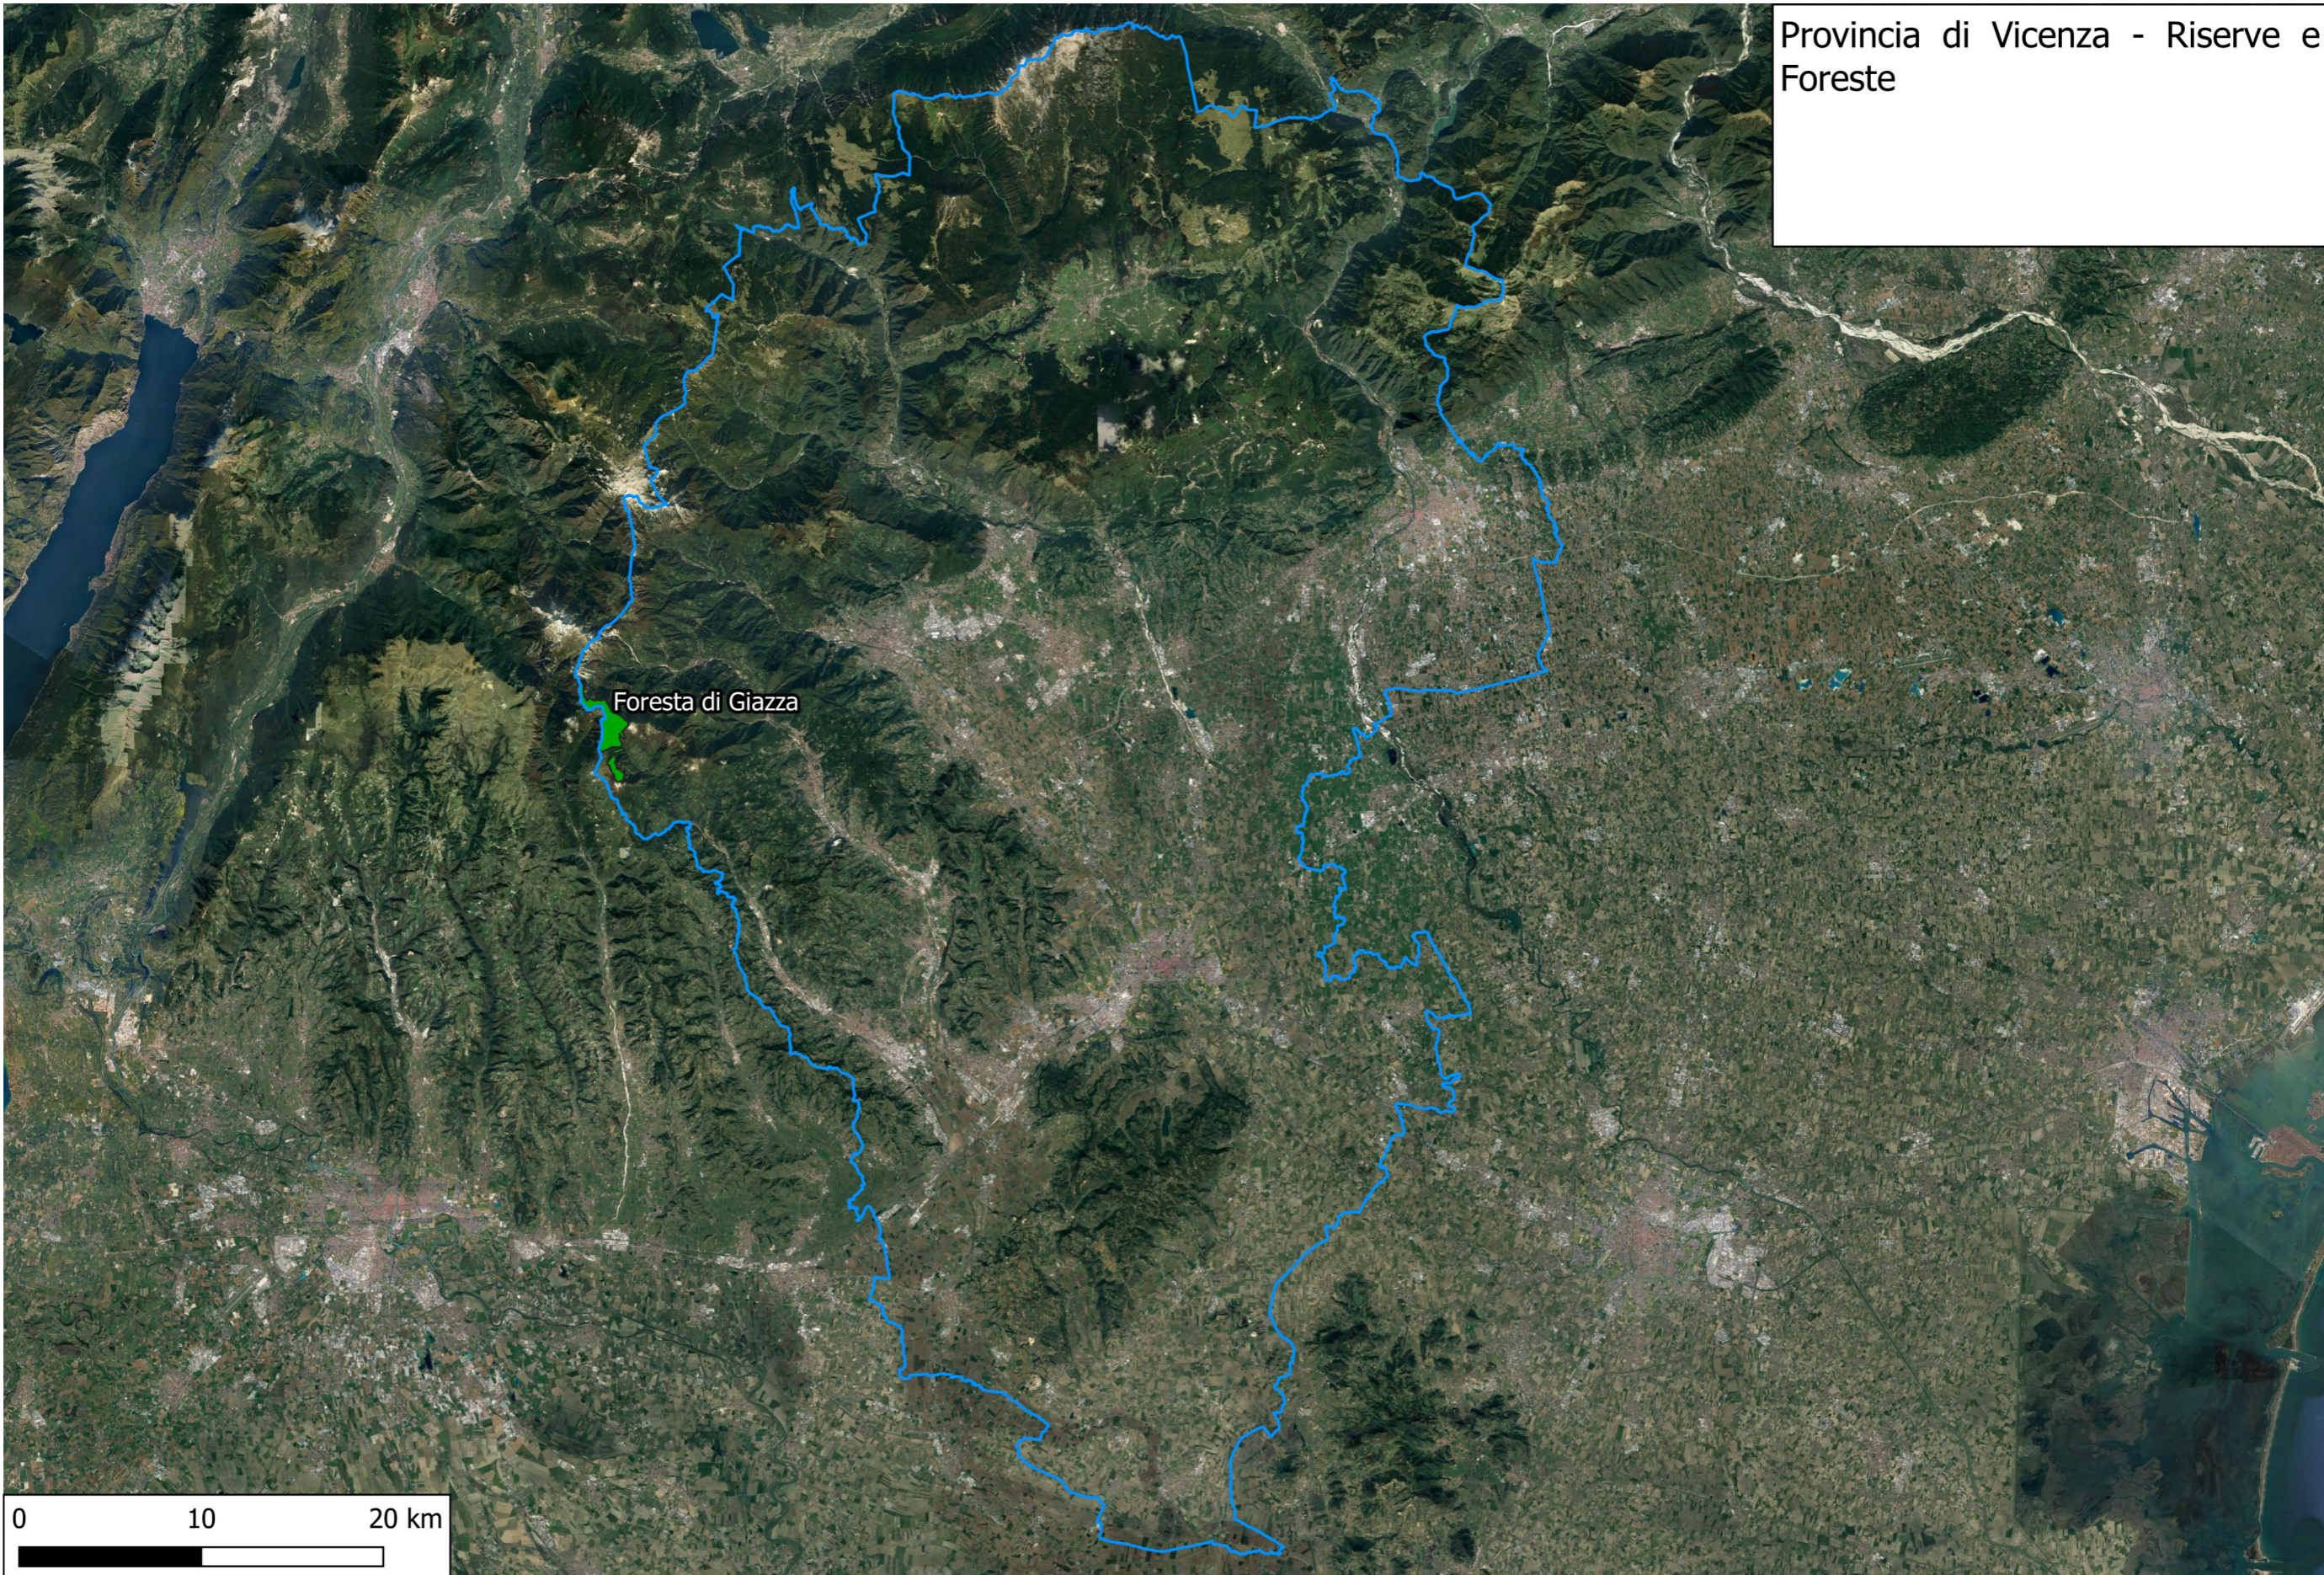

PIANO FAUNISTICO-VENATORIO REGIONALE 2022 - 2027

ALLEGATO C

Appendice 2C - Parchi, riserve, foreste, valichi

Parco Naturale Regionale delle Dolomiti d'Ampezzo

Parco Nazionale delle Dolomiti Bellunesi

Provincia di Belluno - Riserve e Foreste

Provincia di Treviso - Parchi

Parco Naturale del Fiume Sile

Provincia di Treviso - Valico

Provincia di Vicenza - Riserve e Foreste

Foresta di Giazza

Provincia di Verona - Parchi
Parco Regionale della Lessinia

Provincia di Verona - Foreste

0 10 20 km

Parco Regionale del Fiume Sile

Parco Regionale dei Colli Euganei

Parco Naturale del Fiume Sile

0 7.5 15 km

Provincia di Venezia - Riserve e Foreste

PARCO LEMENE-REGHENA

Riserva Naturale Integrale Bosco Nordio

0 7.5 15 km

Provincia di Rovigo - Parchi, Riserve e Foreste

Parco Regionale Veneto del Delta del Po