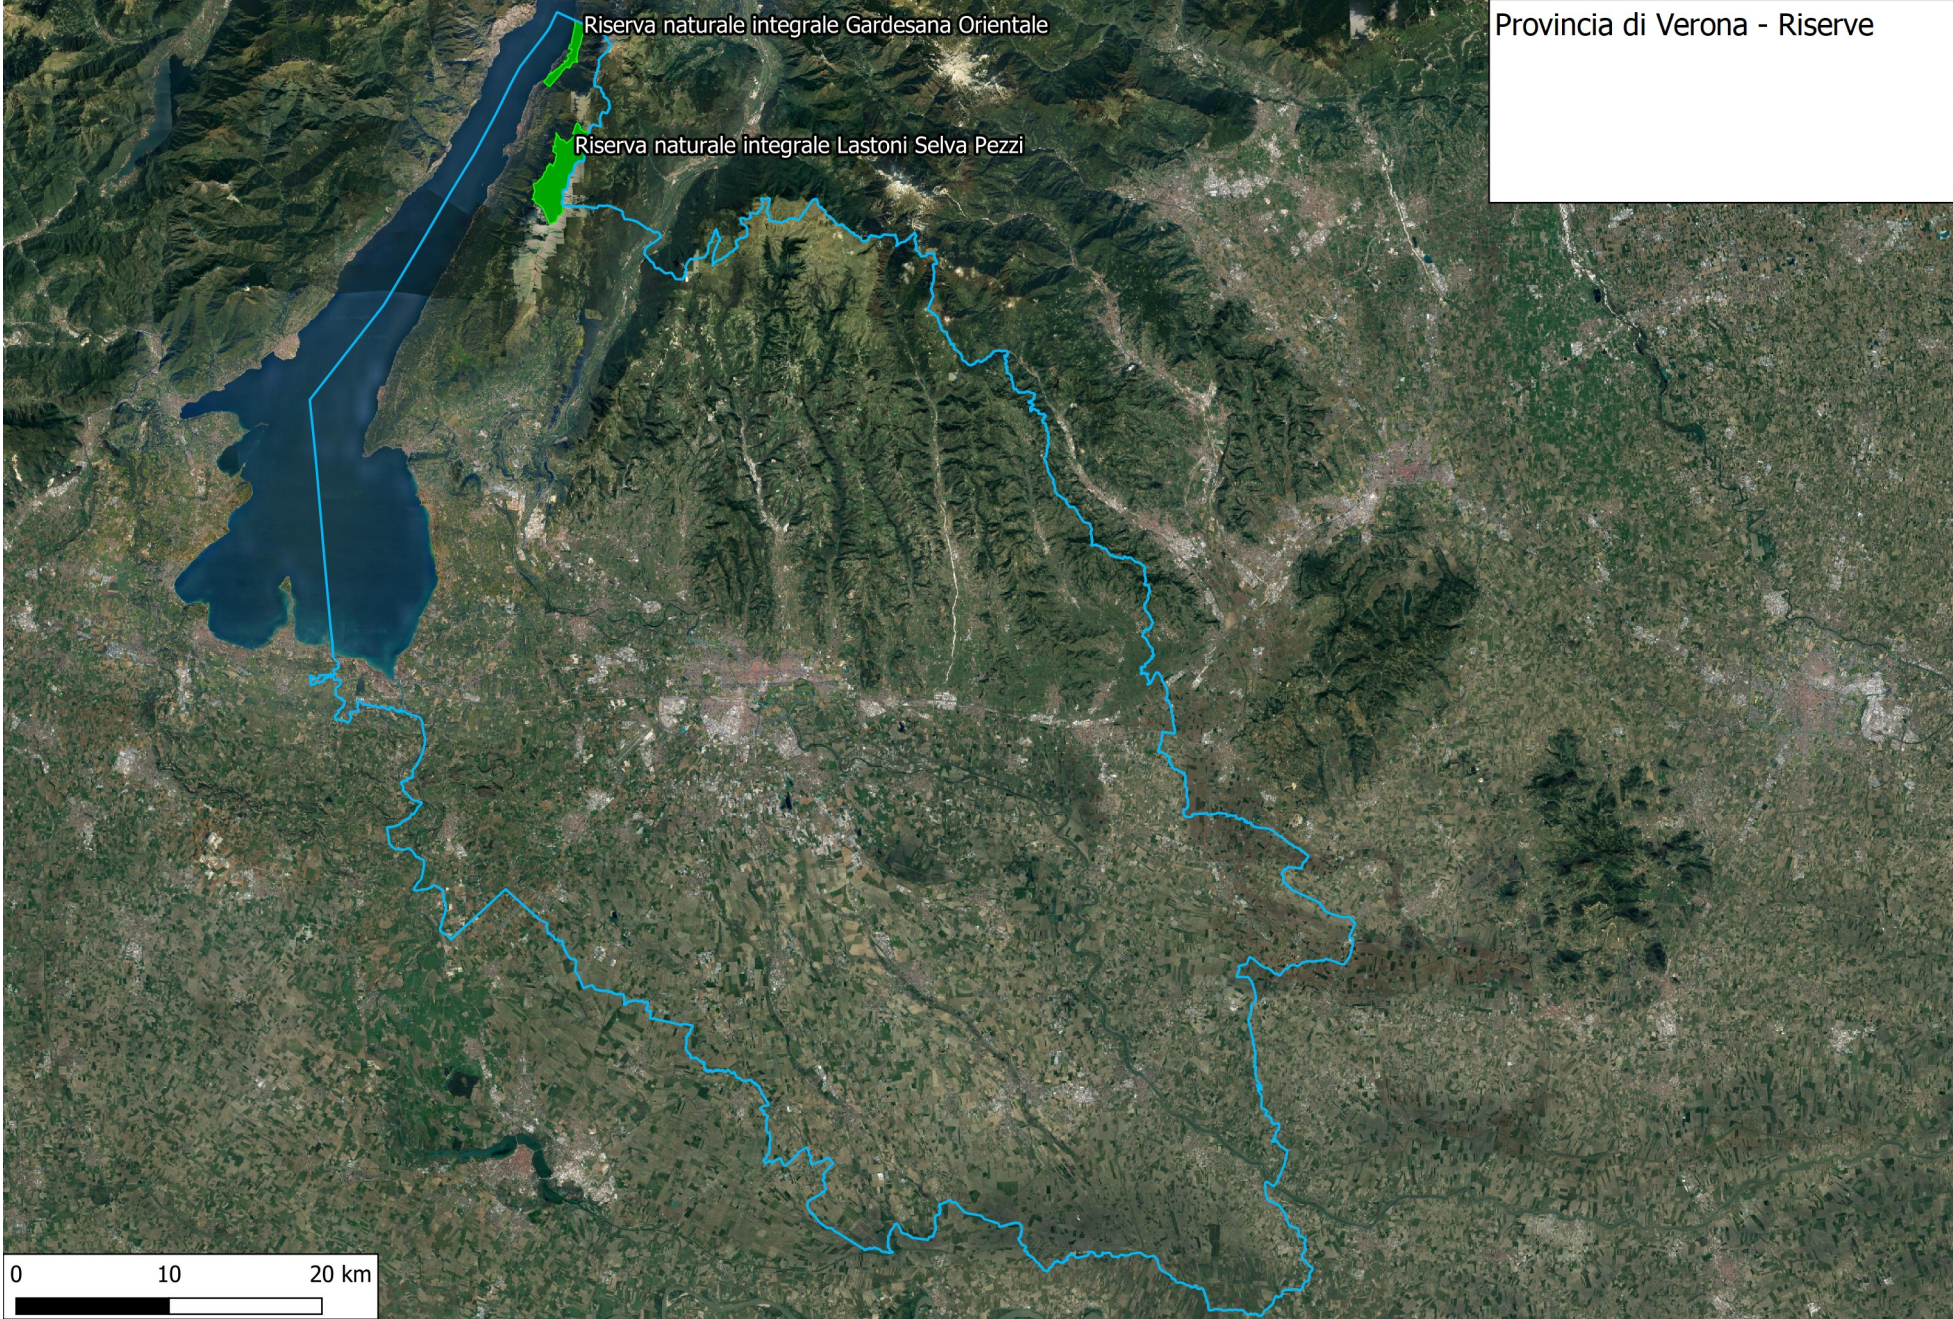

PIANO FAUNISTICO-VENATORIO REGIONALE 2022 - 2027

ALLEGATO C

Appendice 2C - Parchi, riserve, foreste, valichi

Parco Naturale Regionale delle Dolomiti d'Ampezzo

Parco Nazionale delle Dolomiti Bellunesi

Provincia di Belluno - Riserve e Foreste

Provincia di Treviso - Parchi

Parco Naturale del Fiume Sile

Provincia di Treviso - Valico

Provincia di Vicenza - Riserve e Foreste

Foresta di Giazza

Provincia di Verona - Parchi
Parco Regionale della Lessinia

Provincia di Verona - Foreste

0 10 20 km

Parco Regionale del Fiume Sile

Parco Regionale dei Colli Euganei

Parco Naturale del Fiume Sile

0 7.5 15 km

Provincia di Venezia - Riserve e Foreste

PARCO LEMENE-REGHENA

Riserva Naturale Integrale Bosco Nordio

0 7.5 15 km

Provincia di Rovigo - Parchi, Riserve e Foreste

Parco Regionale Veneto del Delta del Po