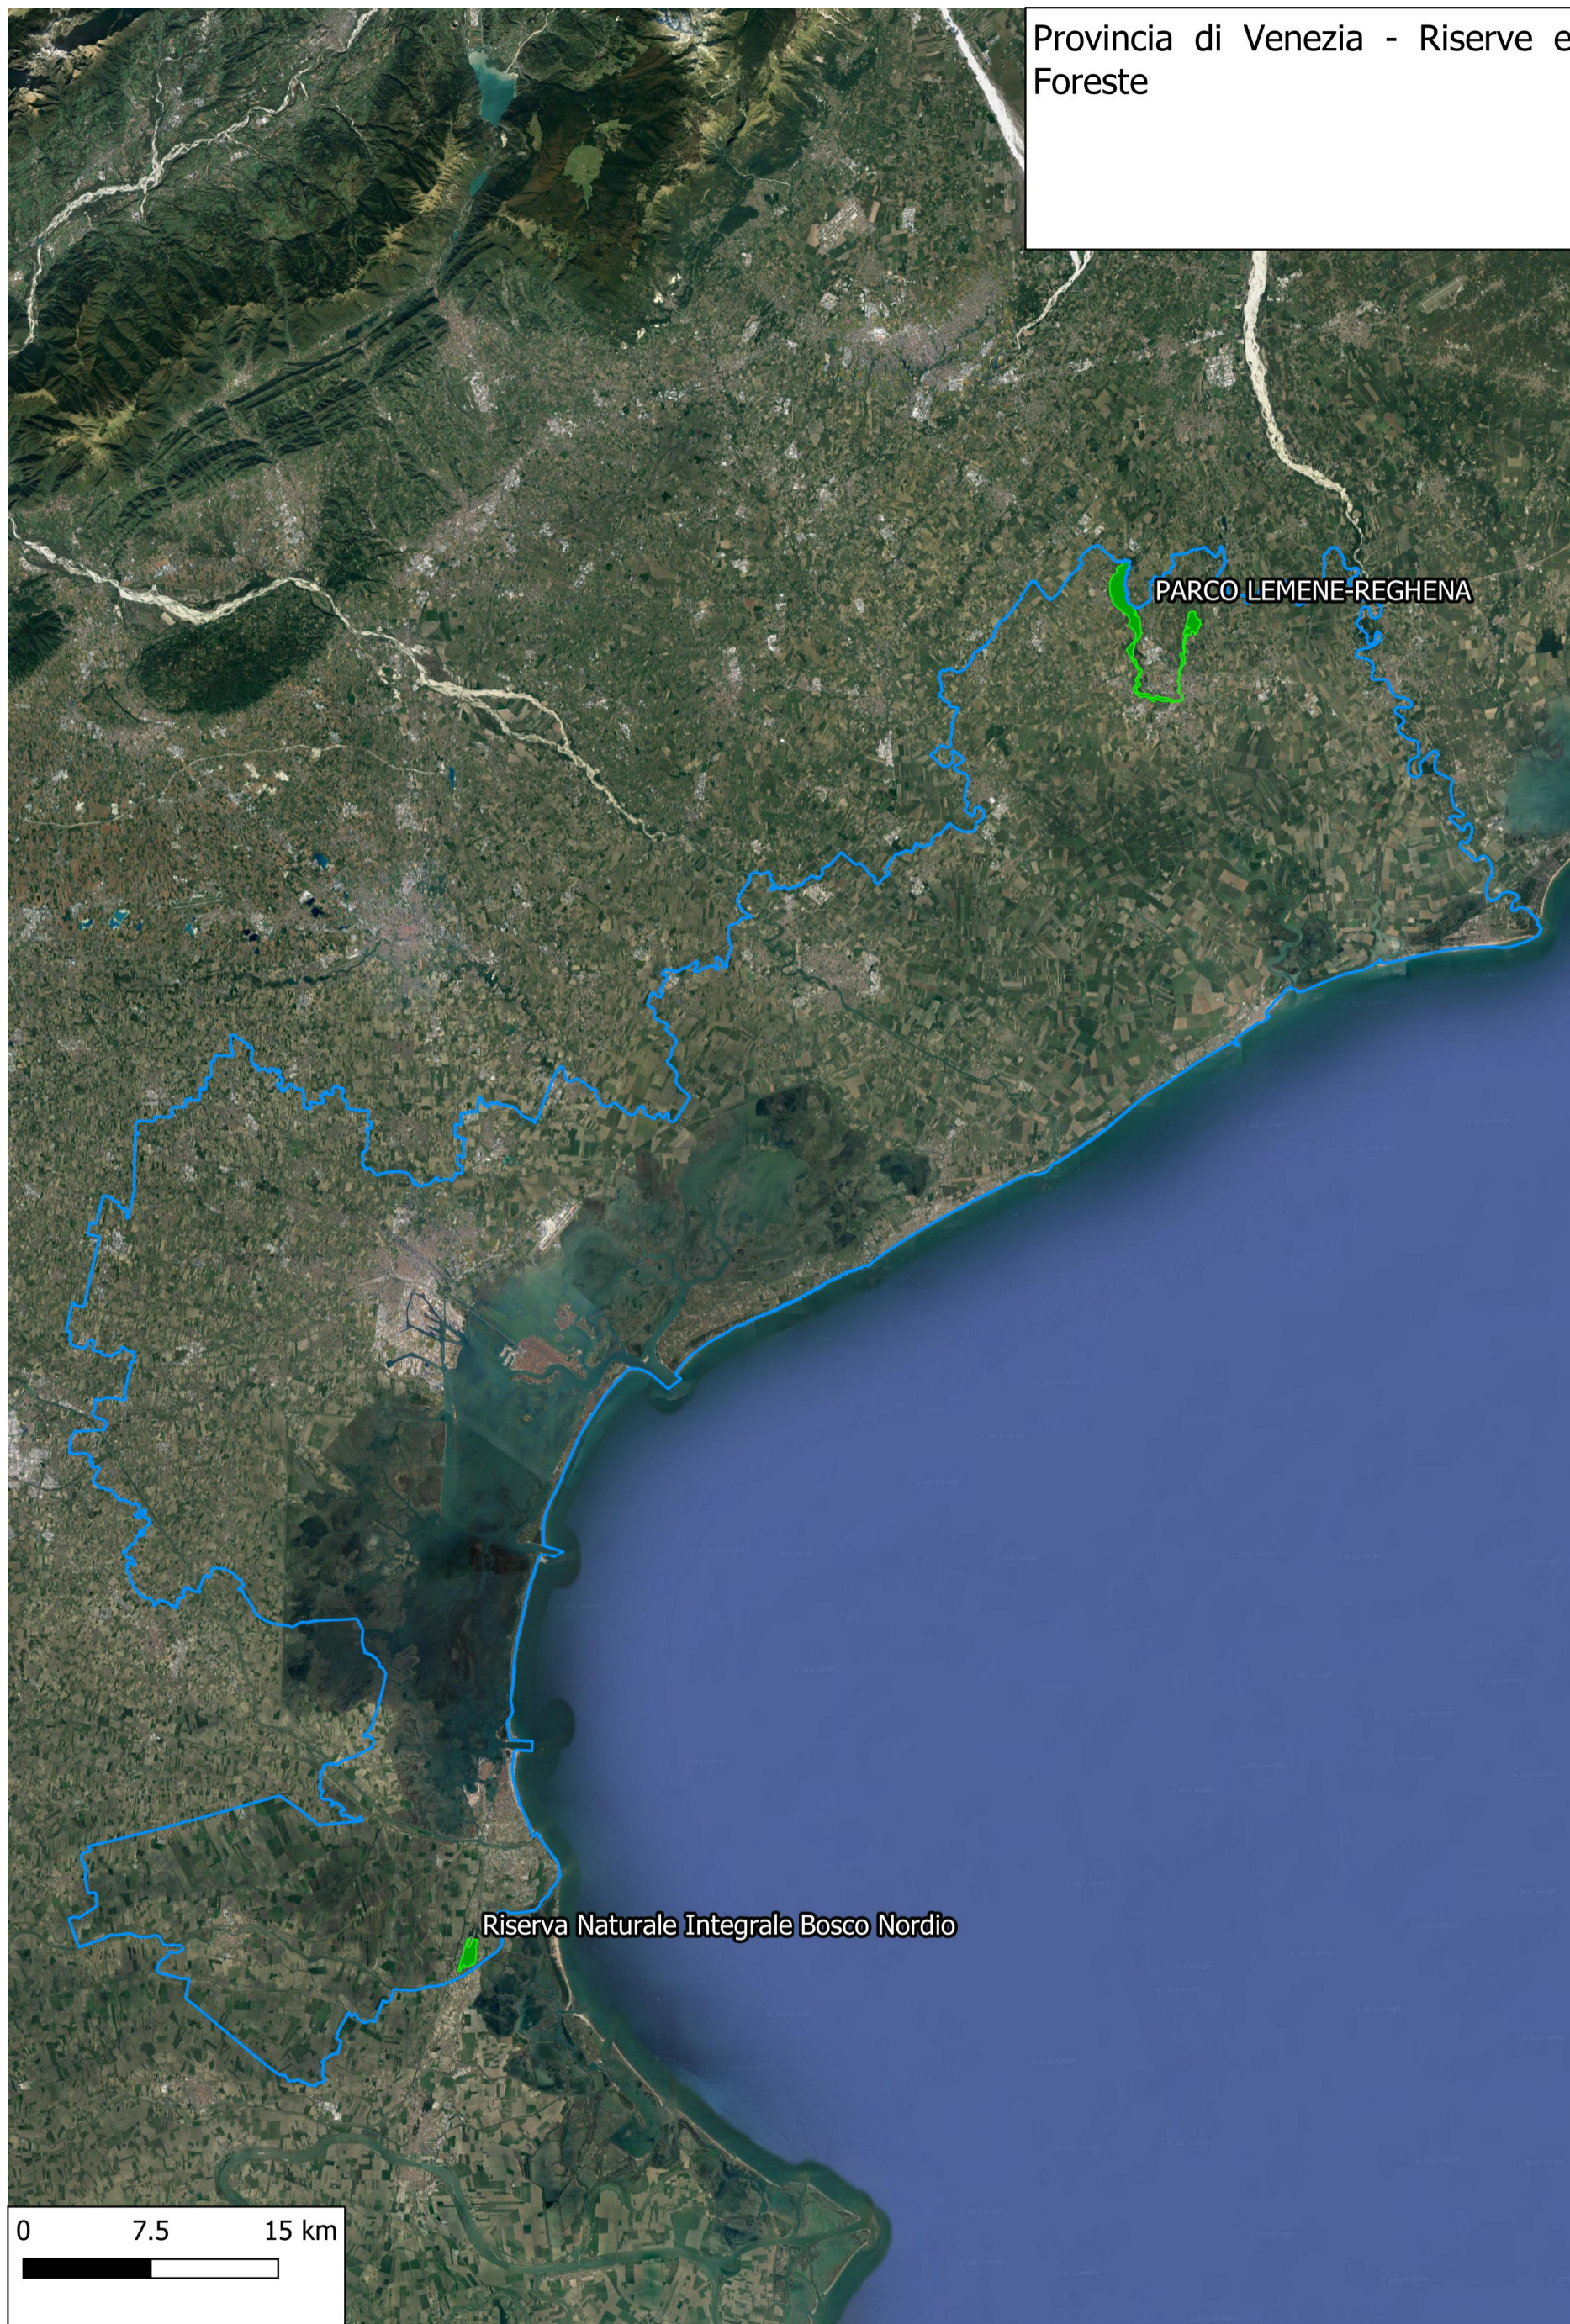

Provincia di Treviso - Parchi

Parco Naturale del Fiume Sile

Provincia di Treviso - Valico

Provincia di Vicenza - Riserve e Foreste

Foresta di Giazza

Provincia di Verona - Parchi
Parco Regionale della Lessinia

Provincia di Verona - Foreste

0 10 20 km

Parco Regionale del Fiume Sile

Parco Regionale dei Colli Euganei

Parco Naturale del Fiume Sile

0 7.5 15 km

Provincia di Venezia - Riserve e Foreste

PARCO LEMENE-REGHENA

Riserva Naturale Integrale Bosco Nordio

0 7.5 15 km

Provincia di Rovigo - Parchi, Riserve e Foreste

Parco Regionale Veneto del Delta del Po