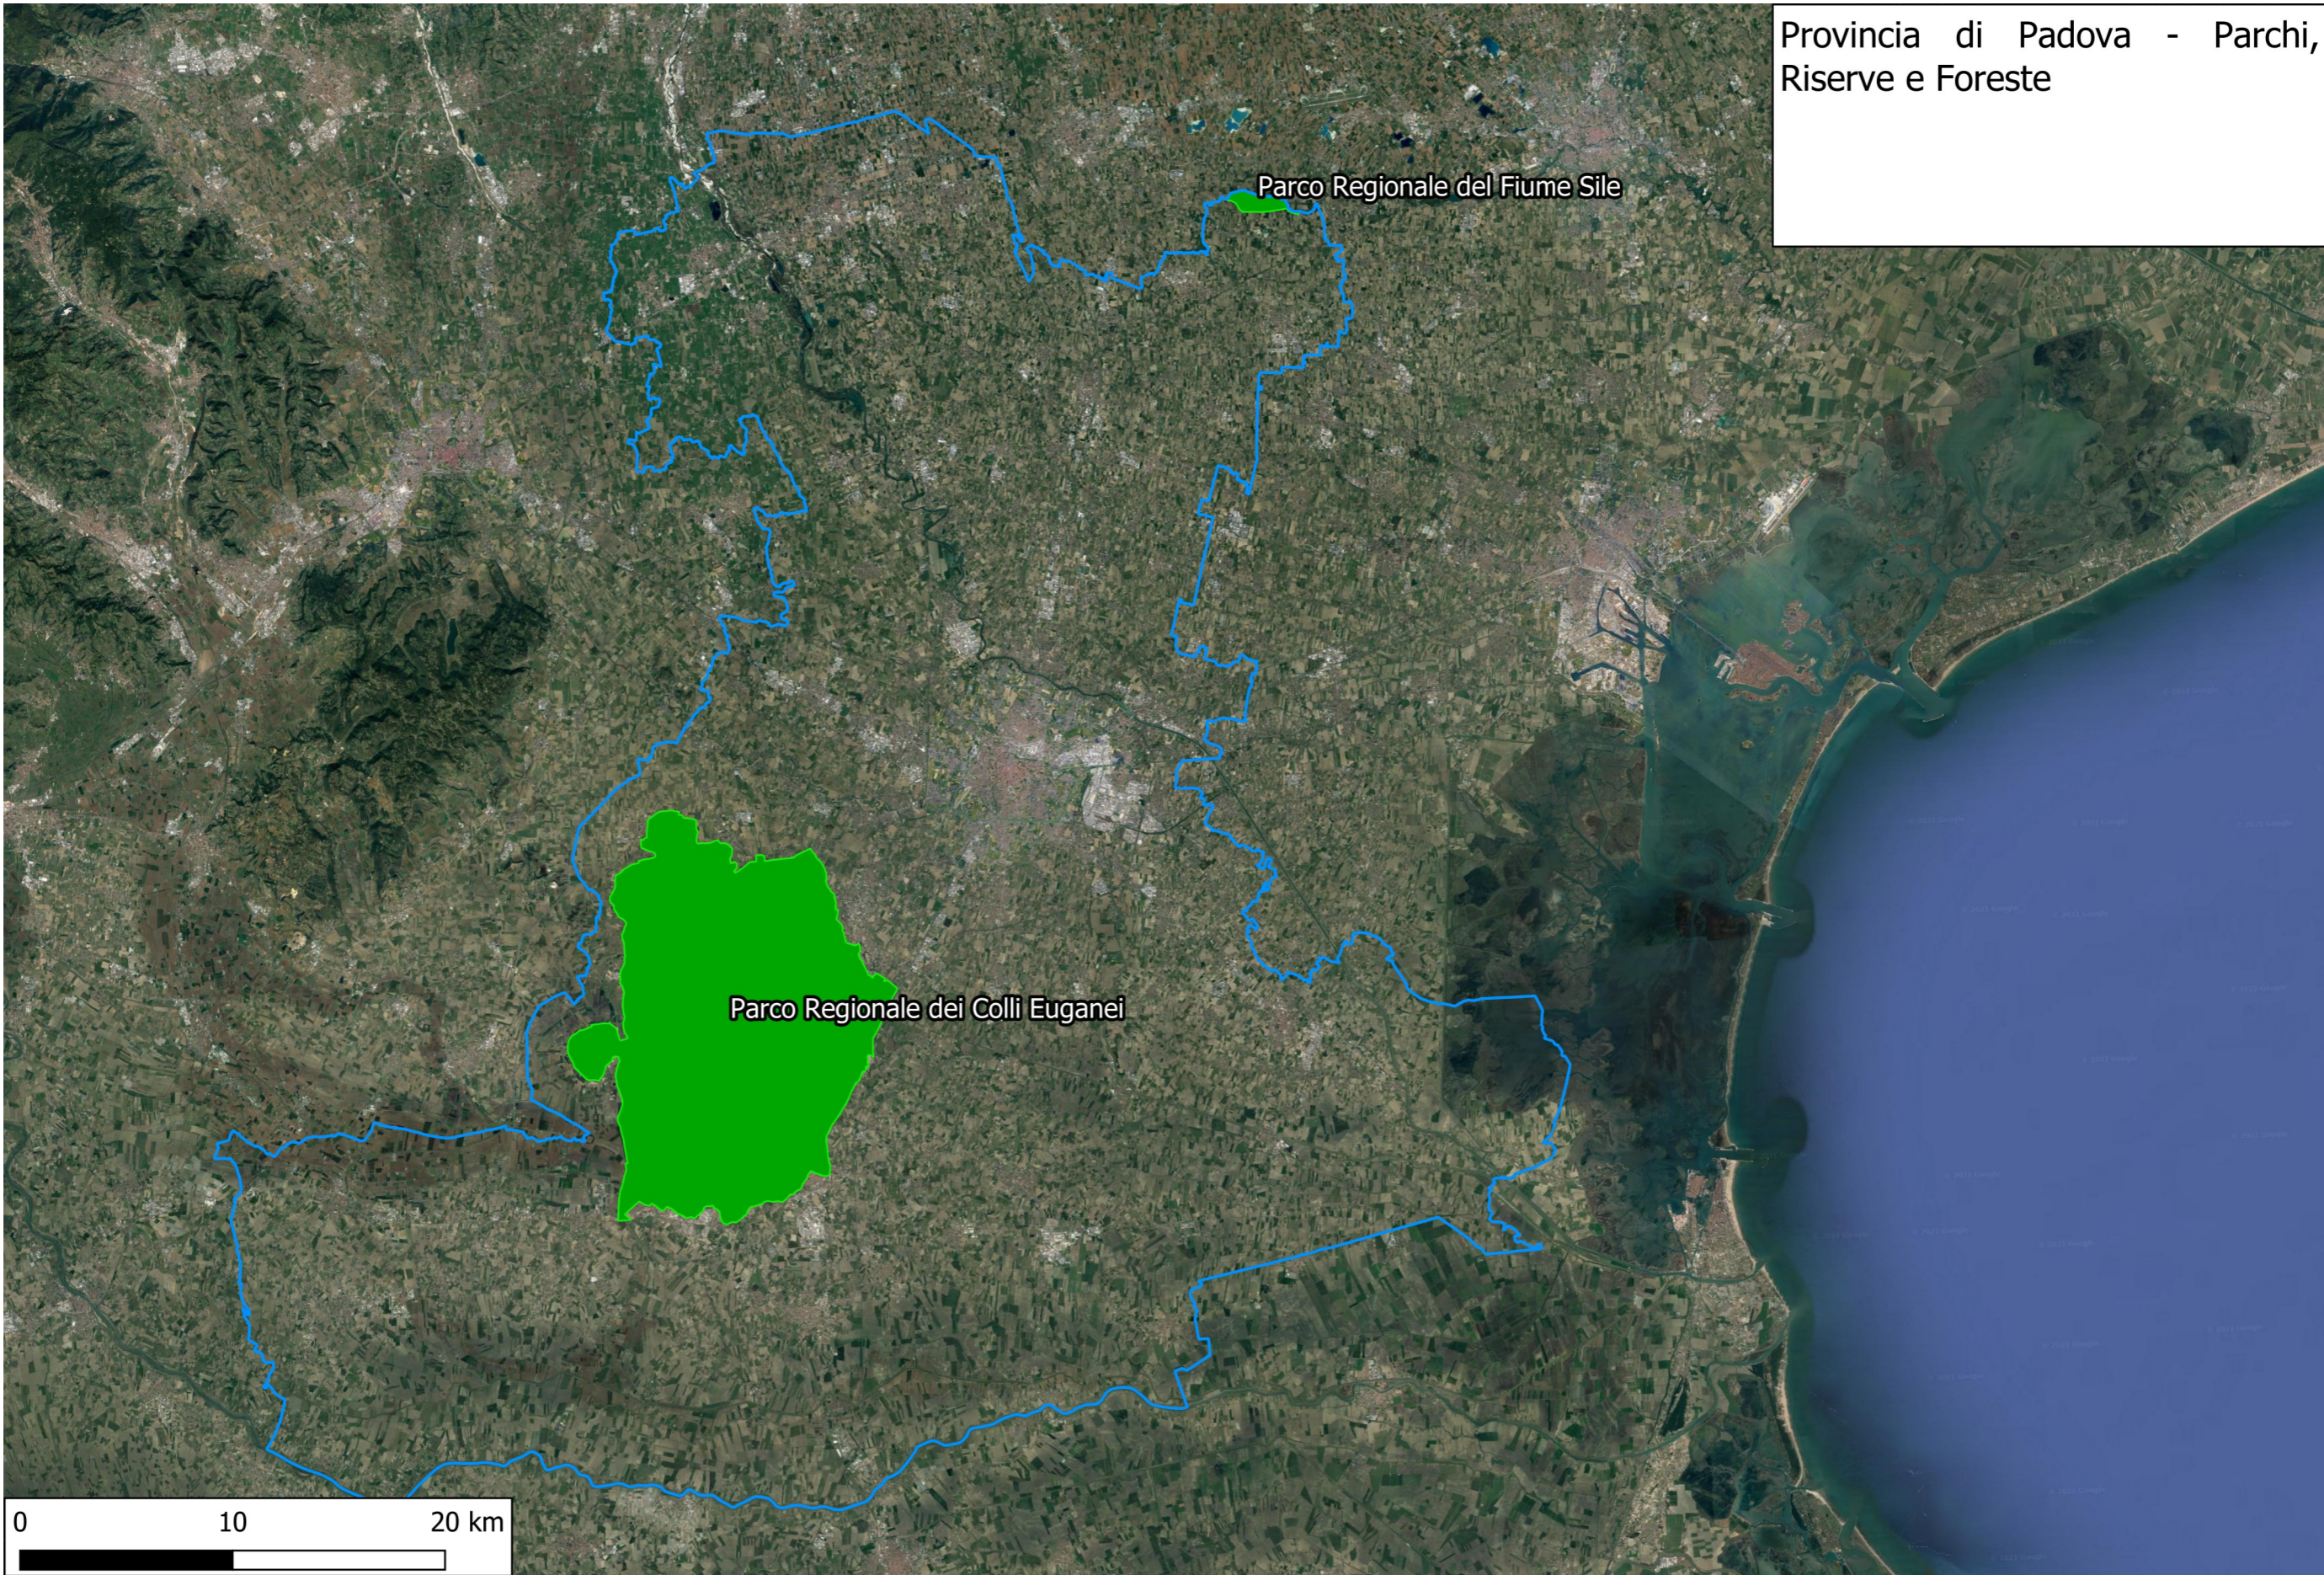

PIANO FAUNISTICO-VENATORIO REGIONALE 2022 - 2027

ALLEGATO C

Appendice 2C - Parchi, riserve, foreste, valichi

Parco Naturale Regionale delle Dolomiti d'Ampezzo

Parco Nazionale delle Dolomiti Bellunesi

Provincia di Belluno - Riserve e Foreste

Provincia di Treviso - Parchi

Parco Naturale del Fiume Sile

Provincia di Treviso - Valico

Provincia di Vicenza - Riserve e Foreste

Foresta di Giazza

Provincia di Verona - Parchi
Parco Regionale della Lessinia

Provincia di Verona - Foreste

0 10 20 km

Parco Regionale del Fiume Sile

Parco Regionale dei Colli Euganei

Parco Naturale del Fiume Sile

0 7.5 15 km

Provincia di Venezia - Riserve e Foreste

PARCO LEMENE-REGHENA

Riserva Naturale Integrale Bosco Nordio

0 7.5 15 km

Provincia di Rovigo - Parchi, Riserve e Foreste

Parco Regionale Veneto del Delta del Po