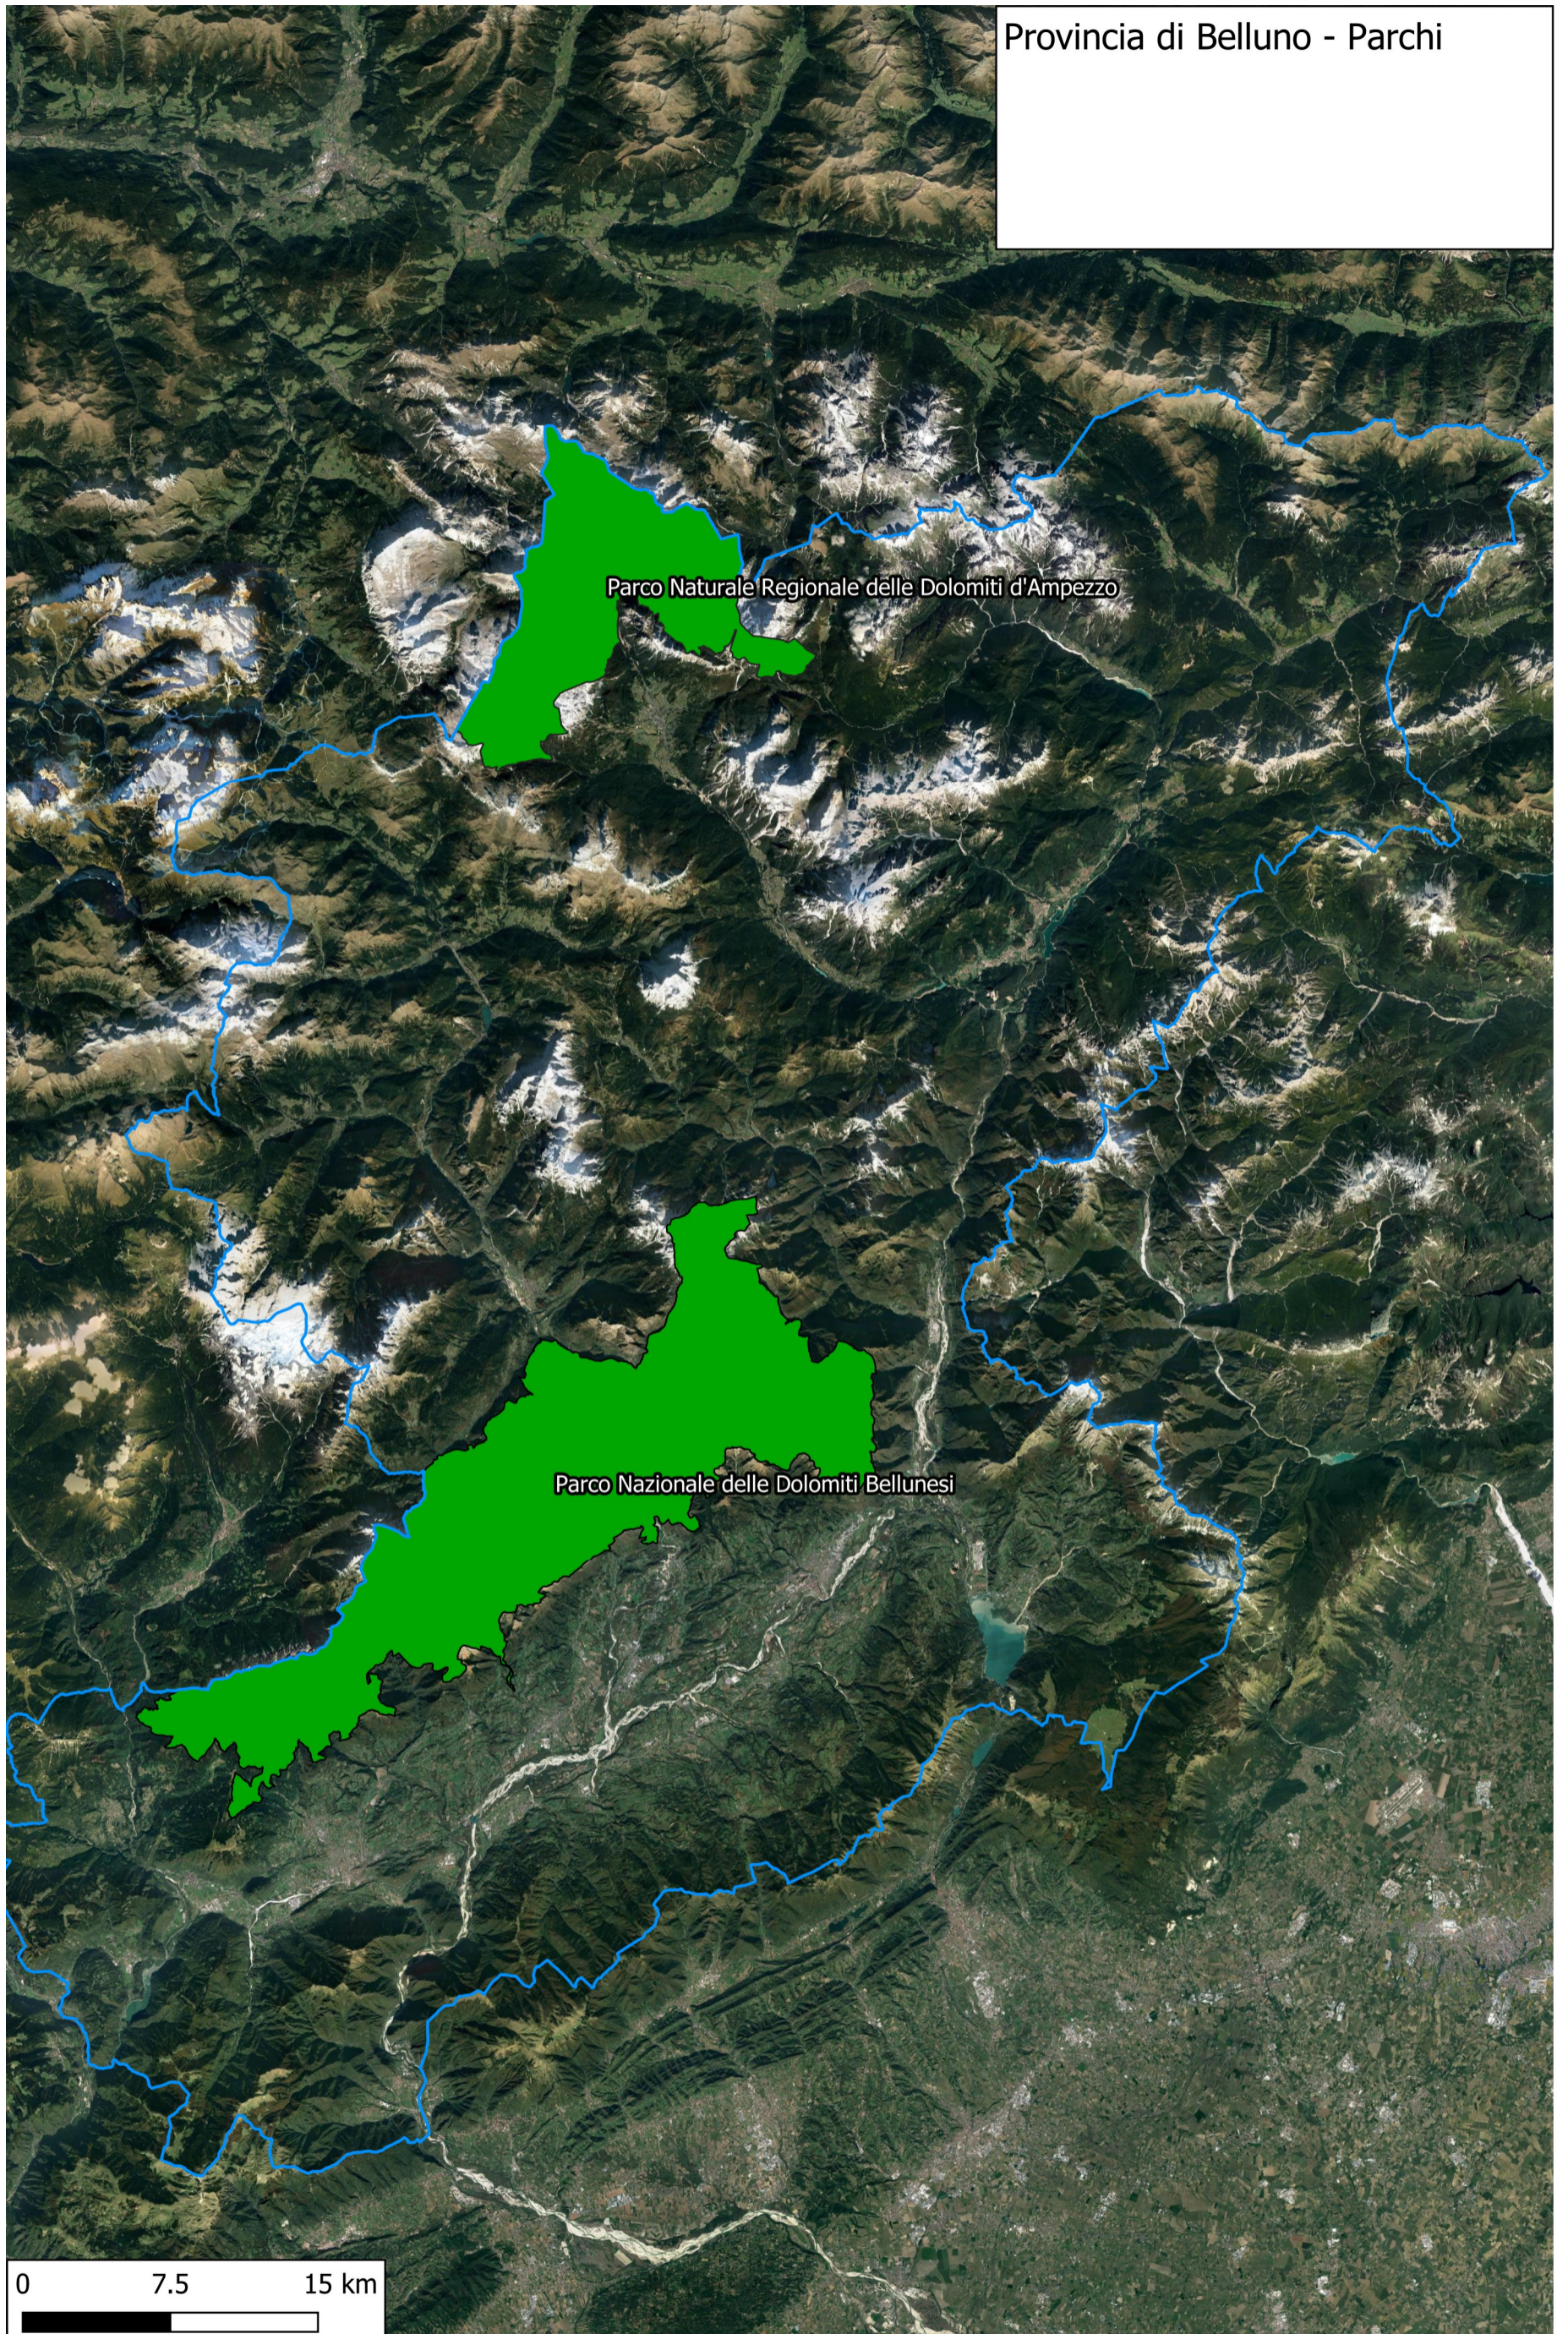

PIANO FAUNISTICO-VENATORIO REGIONALE 2022 - 2027

ALLEGATO C

Appendice 2C - Parchi, riserve, foreste, valichi

Parco Naturale Regionale delle Dolomiti d'Ampezzo

Parco Nazionale delle Dolomiti Bellunesi

Provincia di Belluno - Riserve e Foreste

Provincia di Treviso - Parchi

Parco Naturale del Fiume Sile

Provincia di Treviso - Valico

Provincia di Vicenza - Riserve e Foreste

Foresta di Giazza

Provincia di Verona - Parchi
Parco Regionale della Lessinia

Provincia di Verona - Foreste

0 10 20 km

Parco Regionale del Fiume Sile

Parco Regionale dei Colli Euganei

Parco Naturale del Fiume Sile

0 7.5 15 km

Provincia di Venezia - Riserve e Foreste

PARCO LEMENE-REGHENA

Riserva Naturale Integrale Bosco Nordio

0 7.5 15 km

Provincia di Rovigo - Parchi, Riserve e Foreste

Parco Regionale Veneto del Delta del Po