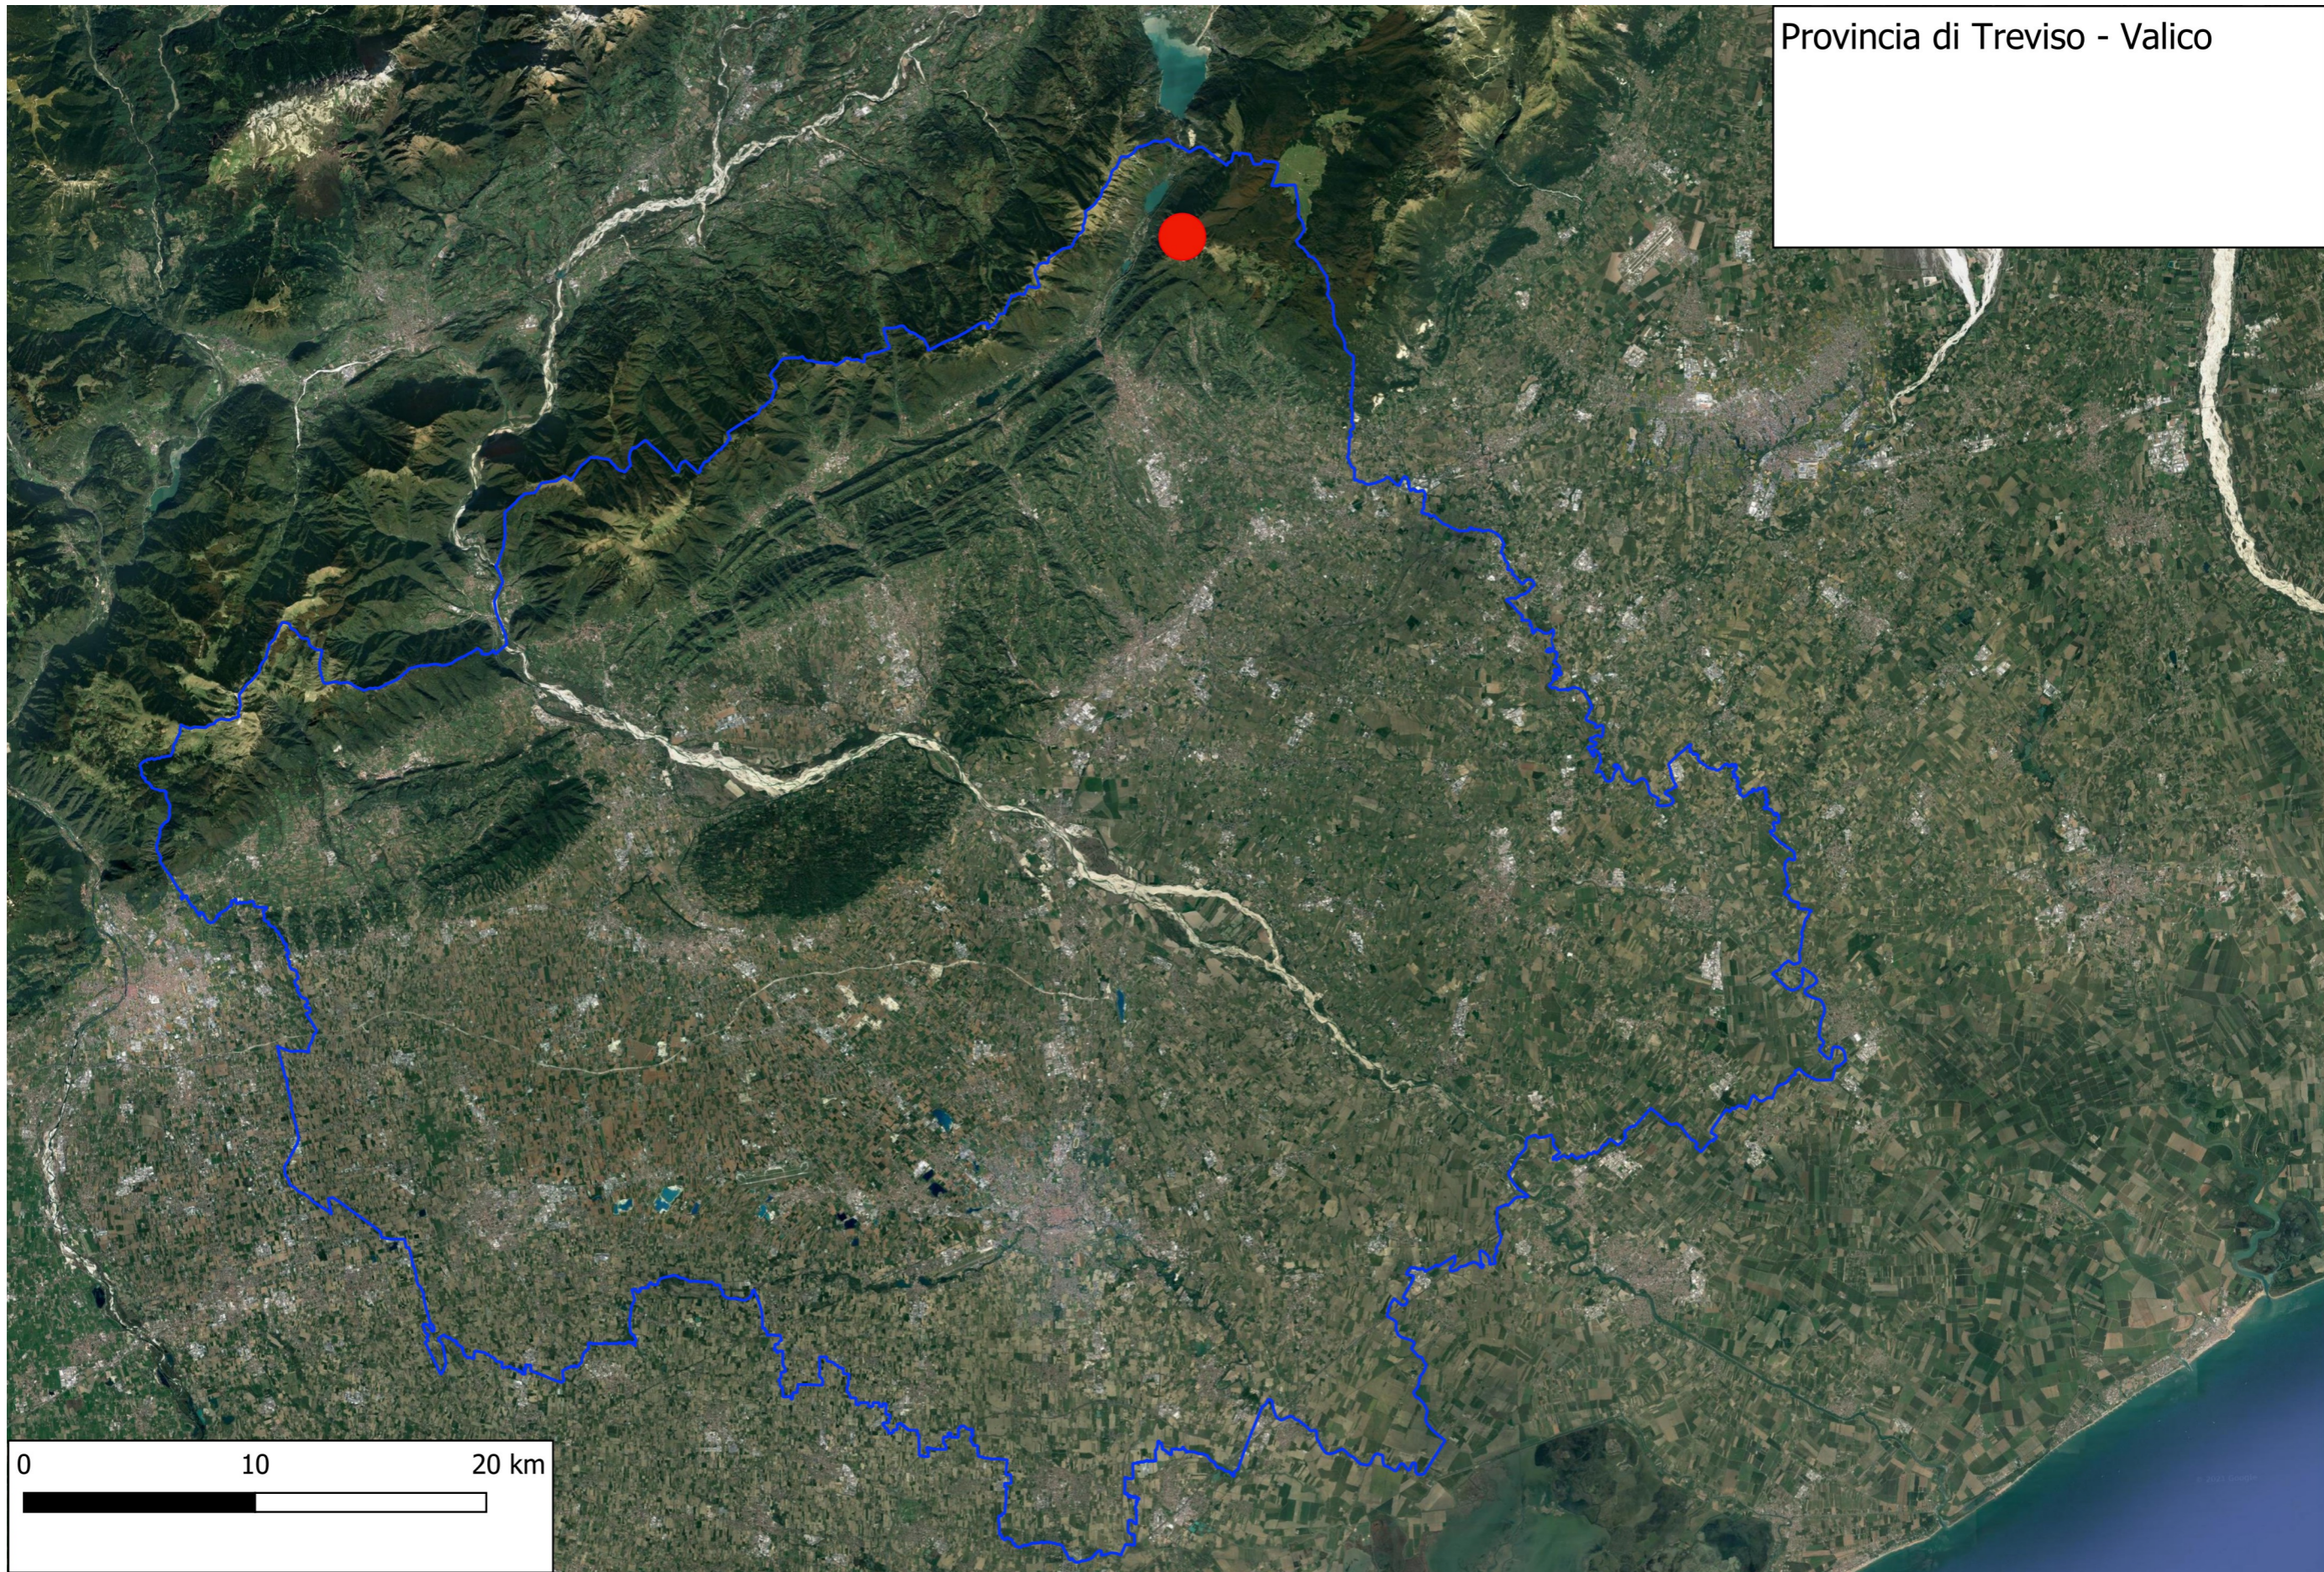

PIANO FAUNISTICO-VENATORIO REGIONALE 2022 - 2027

ALLEGATO C

Appendice 2C - Parchi, riserve, foreste, valichi

Parco Naturale Regionale delle Dolomiti d'Ampezzo

Parco Nazionale delle Dolomiti Bellunesi

Provincia di Belluno - Riserve e Foreste

Provincia di Treviso - Parchi

Parco Naturale del Fiume Sile

Provincia di Treviso - Valico

Provincia di Vicenza - Riserve e Foreste

Foresta di Giazza

Provincia di Verona - Parchi
Parco Regionale della Lessinia

Provincia di Verona - Foreste

0 10 20 km

Parco Regionale del Fiume Sile

Parco Regionale dei Colli Euganei

Parco Naturale del Fiume Sile

0 7.5 15 km

Provincia di Venezia - Riserve e Foreste

PARCO LEMENE-REGHENA

Riserva Naturale Integrale Bosco Nordio

0 7.5 15 km

Provincia di Rovigo - Parchi, Riserve e Foreste

Parco Regionale Veneto del Delta del Po